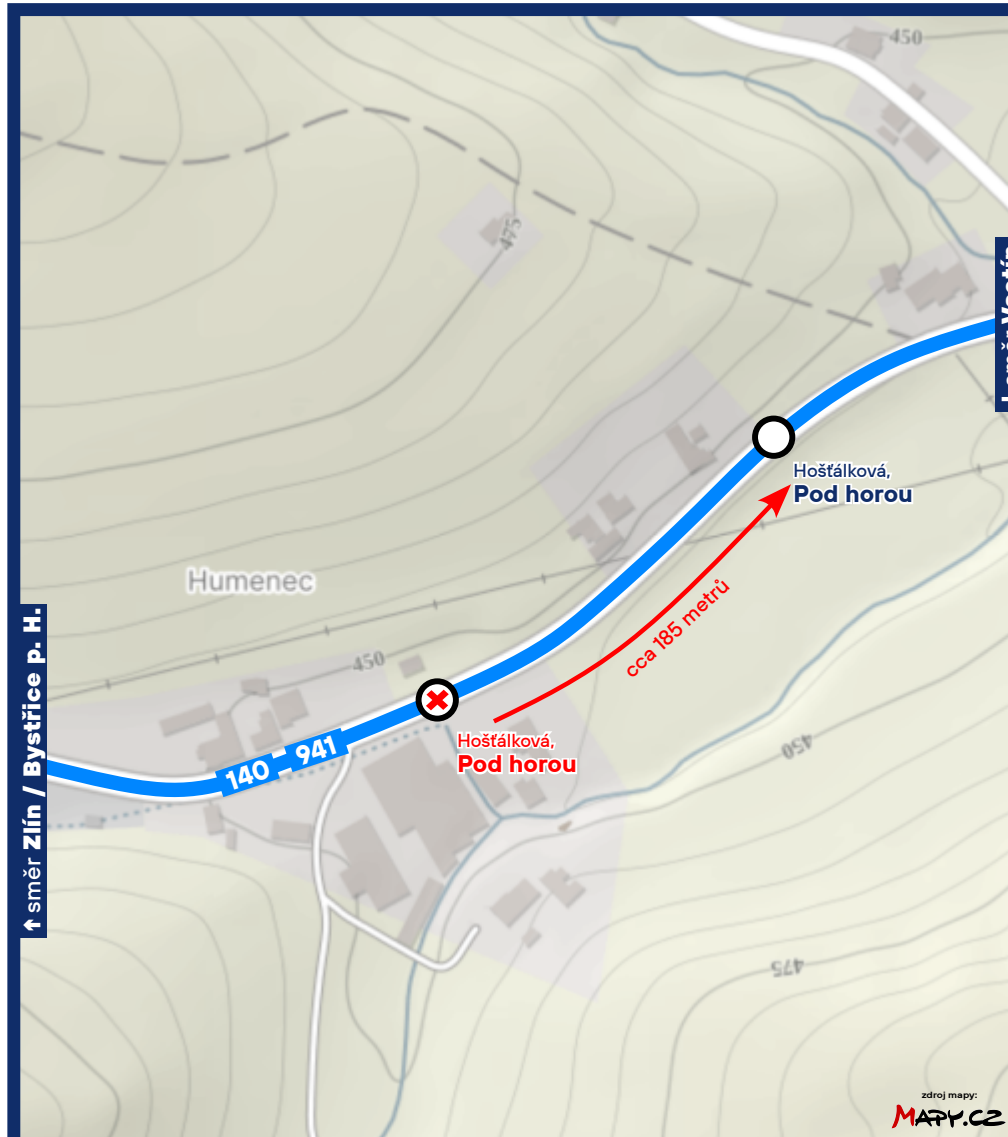

DOČASNÁ ZMĚNA

Integrovaná doprava
Zlínského kraje

Dispečink a info:
573 775 410 | www.idzk.cz

Aktuality a další změny:
fb.com/IDZKCZ @IDZK_cz

Změna v obsluze obce Hošťálková

rekonstrukce silnice II/437 - etapa I

Aktuálně
z IDZK

od úterý 18.03.2025
do pondělí 30.03.2025

140 | 941

Vážení cestující,
z důvodu rekonstrukce silnice II/437 v obci Hošťálková v uvedeném termínu k následujícím změnám v dopravě:

Zastávka „Hošťálková, Pod horou“ bude v obou směrech přesunuta o cca 185 metrů směrem do centra obce (resp. směrem na Vsetín), poblíž budovy čp. 386.

Na lince bude zaveden výlukový jízdní řád.

Spoje 1 a 5 budou ukončeny v zastávce „Hošťálková, tělocvična“.

Spoje 41 a 46 budou mimořádně končit/začínat v zastávce „Hošťálková, Pod Kadlůbkem“.

U spojů 211 a 216 dojde ve výlukovém jízdním řádu k časovým posunům.

Za komplikace způsobené při cestování se omlouváme.
Kordinátor veřejné dopravy Zlínského kraje, s.r.o.

Zlínský kraj

zdroj mapy:
MAPY.CZ