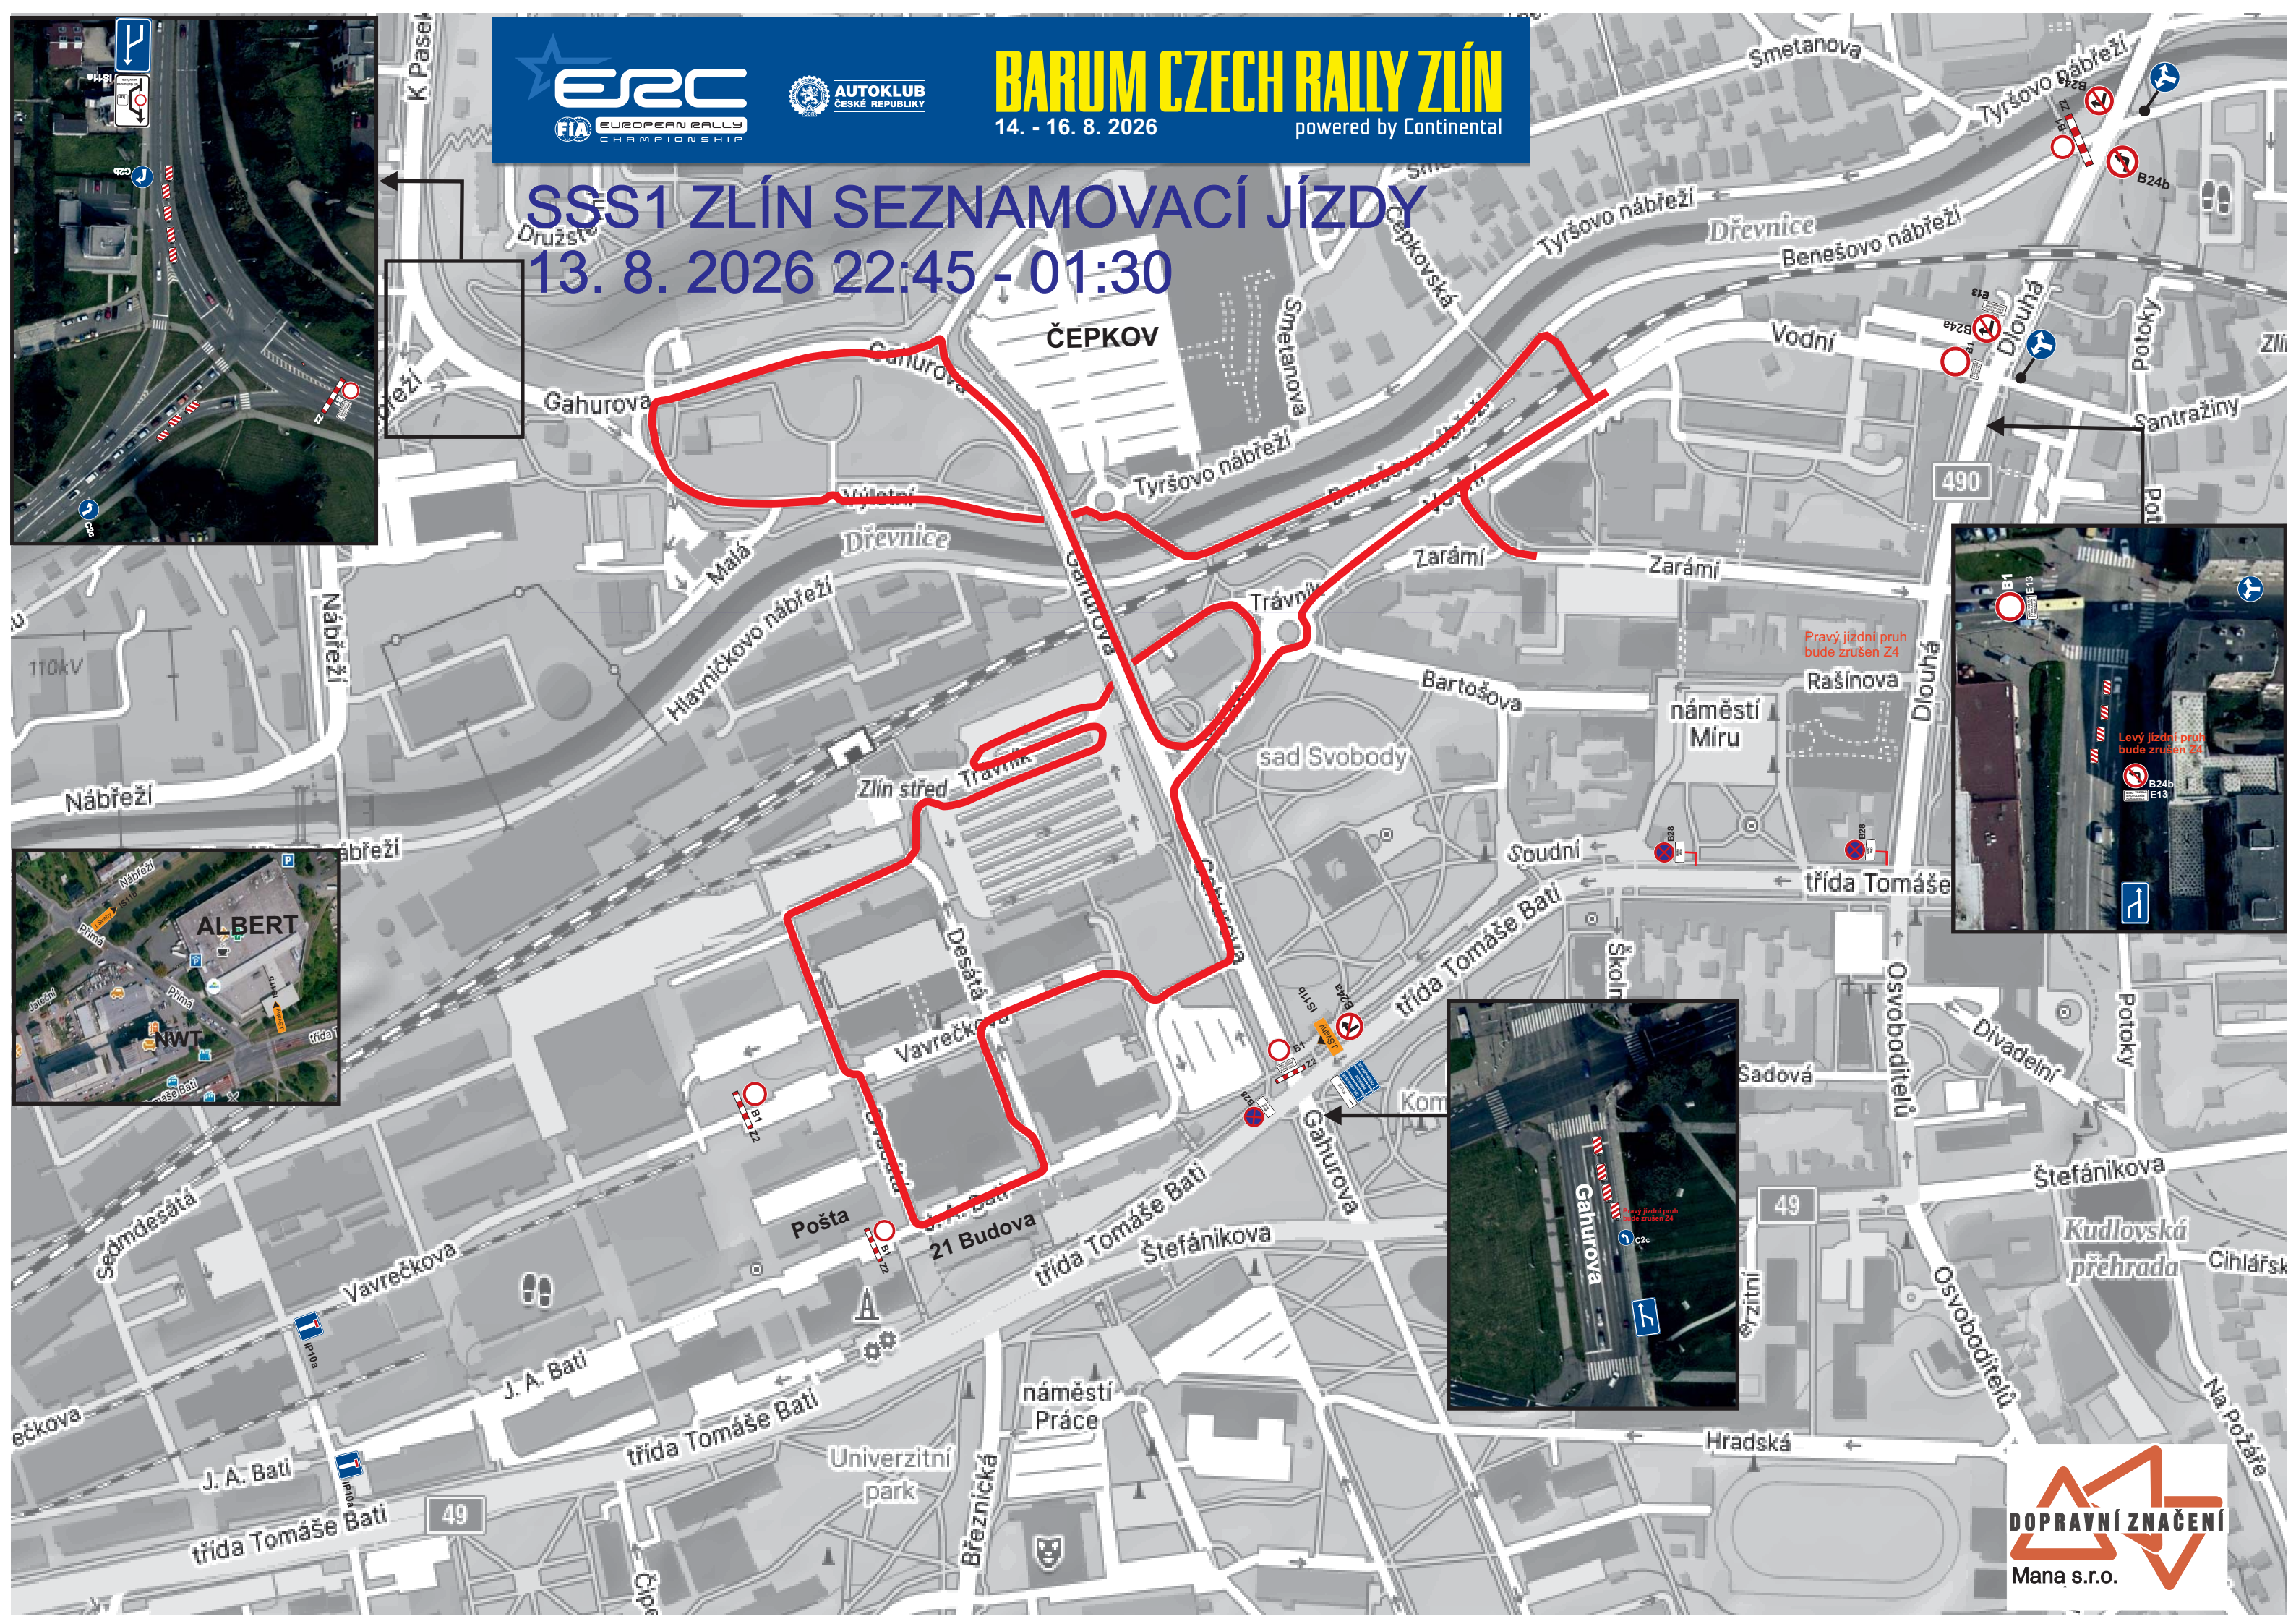

# BARUM CZECH RALLY ZLÍN

14. - 16. 8. 2026

powered by Continental

## SSS1 ZLÍN SEZNAMOVACÍ JÍZDY 13. 8. 2026 22:45 - 01:30

Pravý jízdní pruh bude zrušen Z4

Levý jízdní pruh bude zrušen Z4