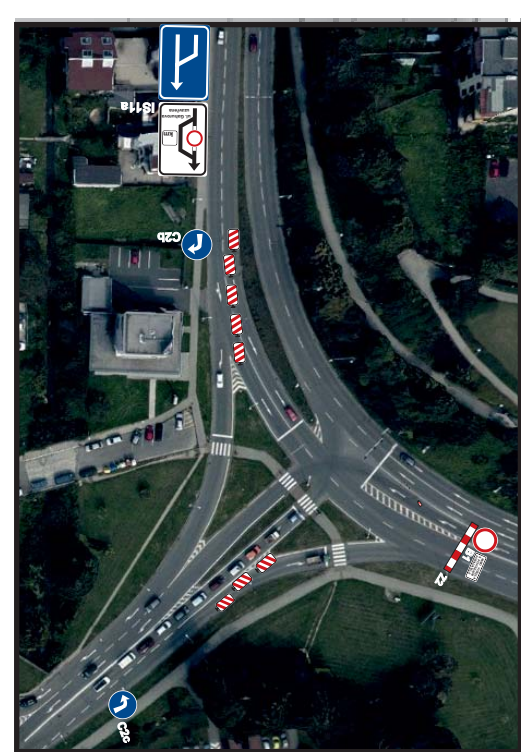

## SSS1 ZLÍN SEZNAMOVACÍ JÍZDY 13. 8. 2026 22:45 - 01:30

Pravý jízdní pruh bude zrušen Z4

Levý jízdní pruh bude zrušen Z4