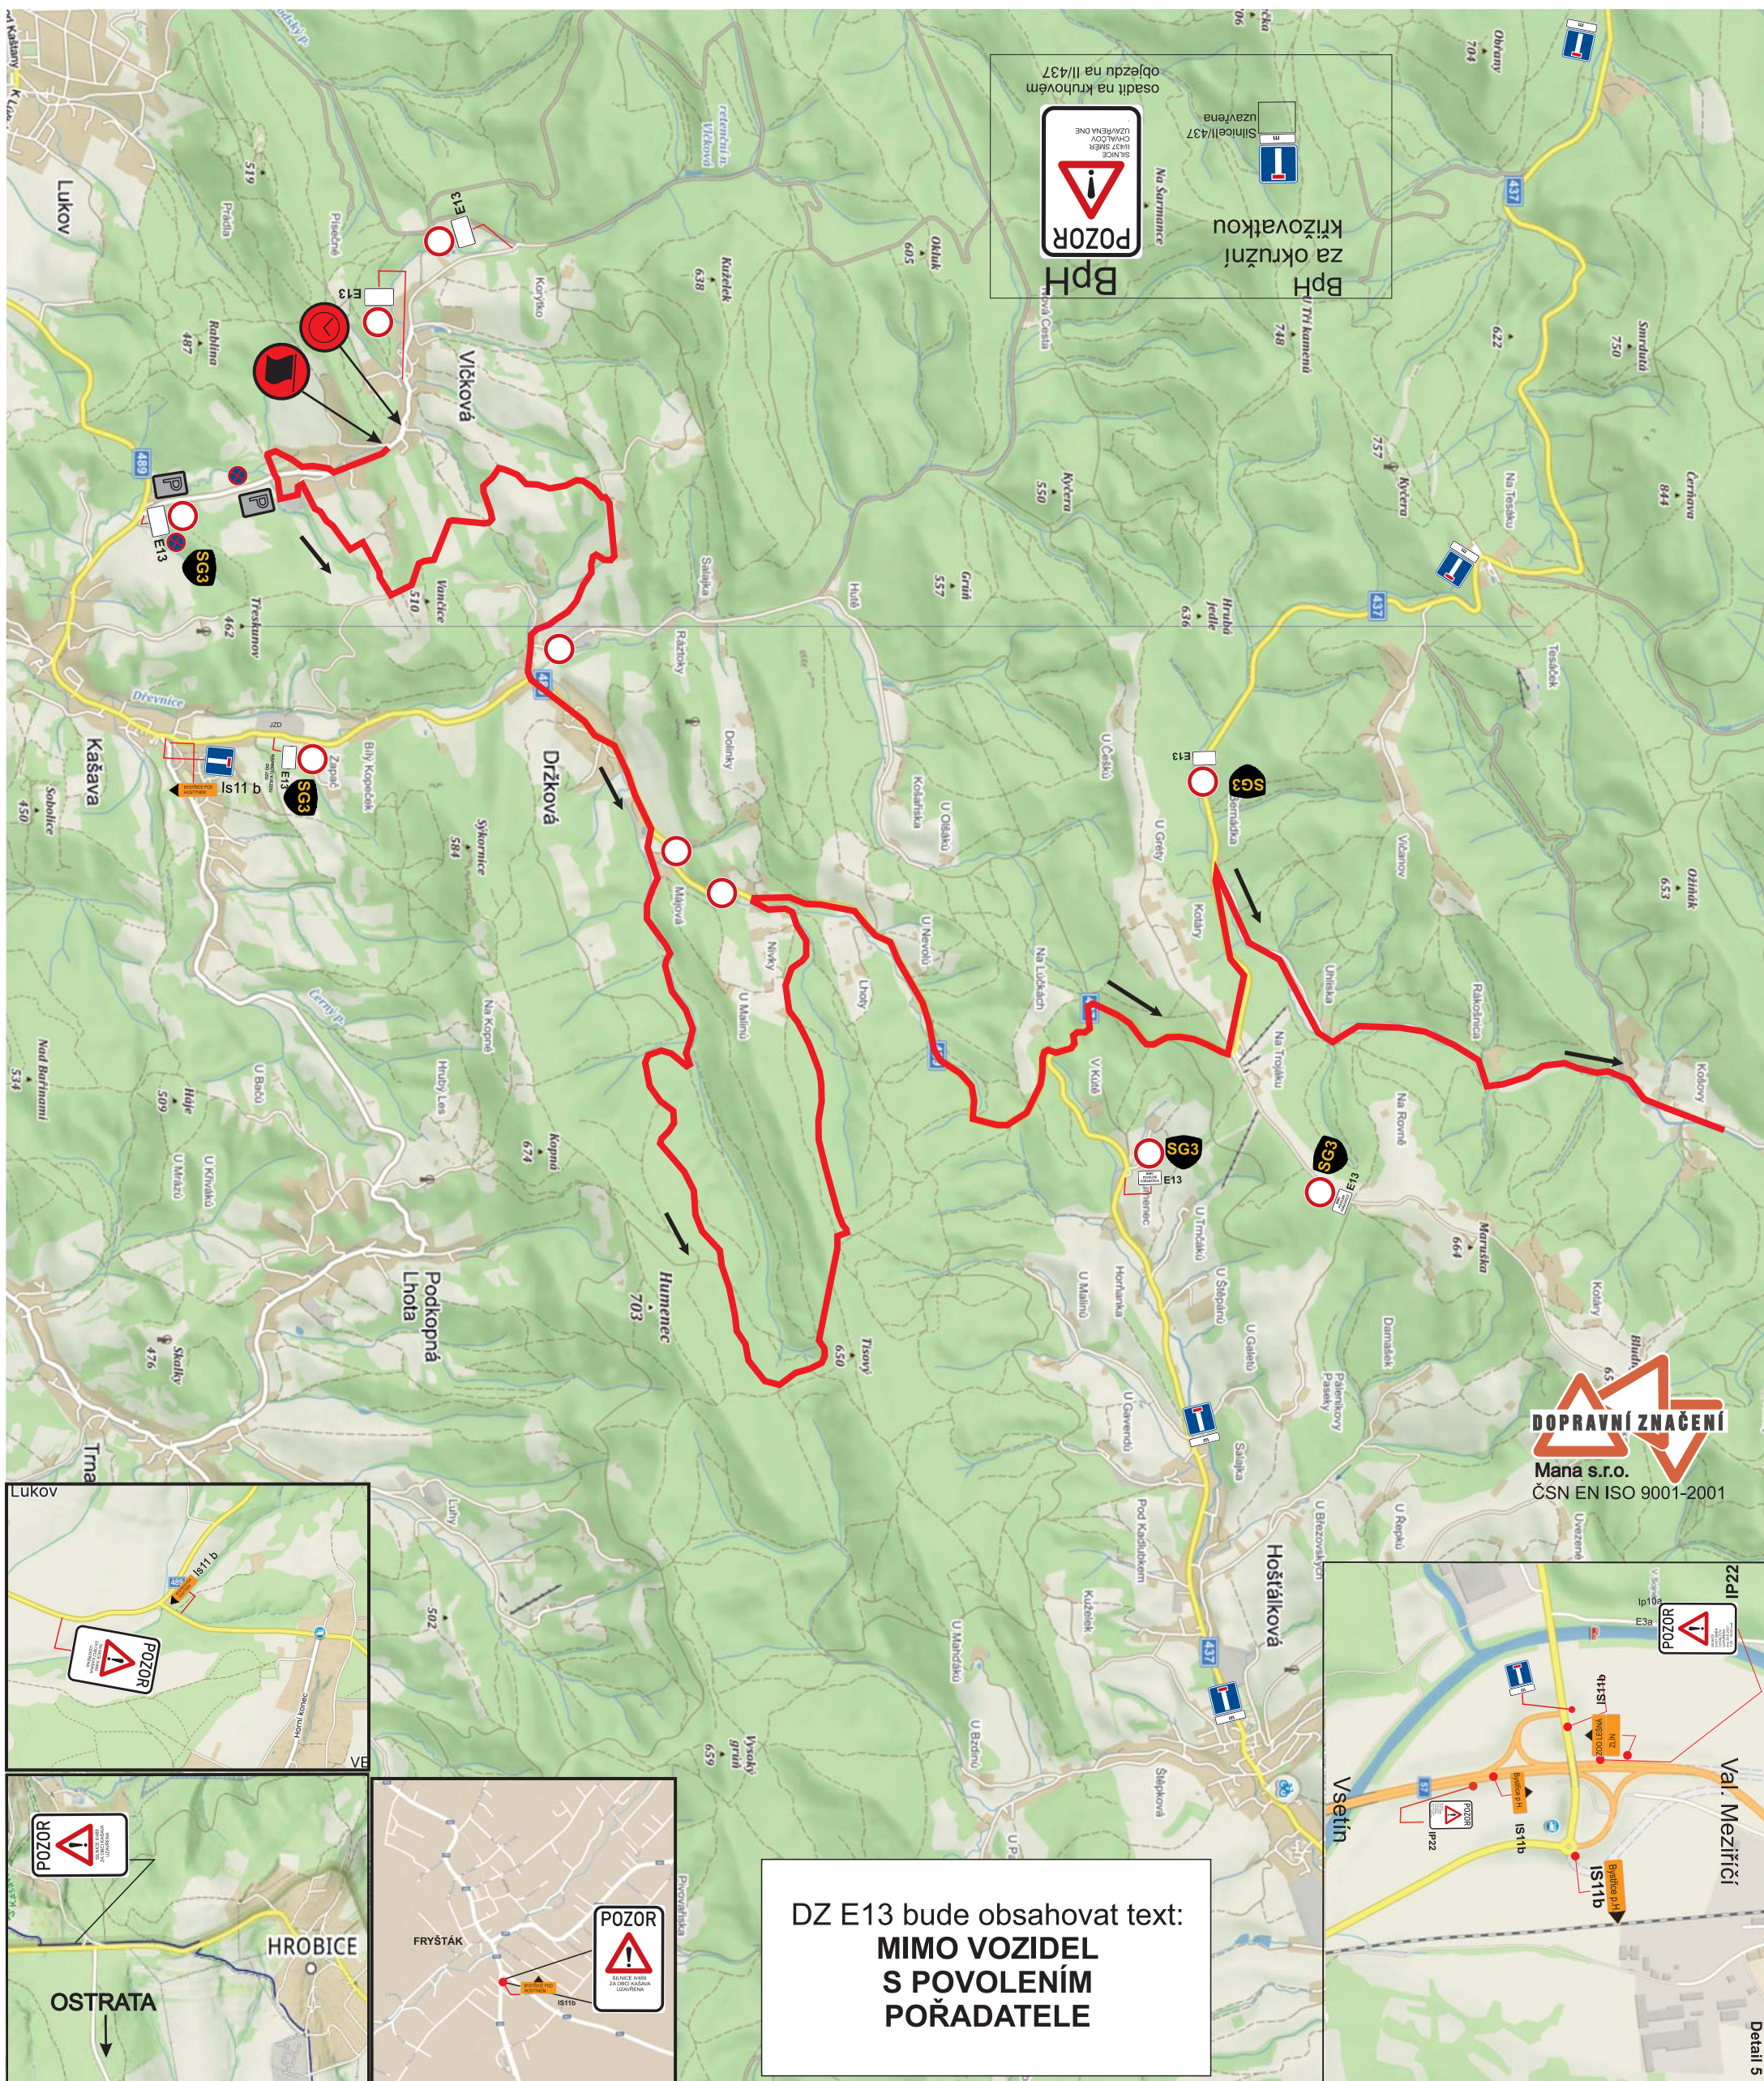

RZ Troják 3/6 15. 8. 2026

Na šurňance
osadit na kruhovém
objezdu na II/437

POZOR
BpH

BpH
za okružní
křižovatkou

DOPRAVNÍ ZNAČENÍ
Mana s.r.o.
ČSN EN ISO 9001-2001

DZ E13 bude obsahovat text:
**MIMO VOZIDEL
S POVOLENÍM
POŘADATELE**

POZOR

OSTRATA

POZOR

POZOR

Detail 5