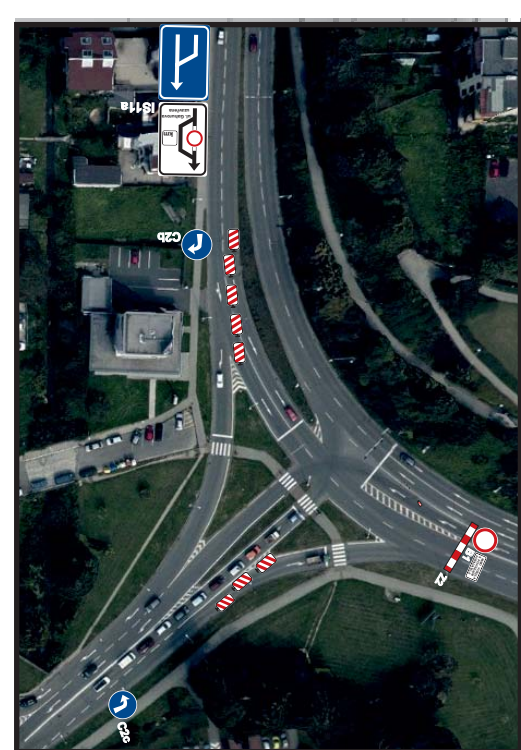

BARUM CZECH RALLY ZLÍN

14. - 16. 8. 2026

powered by Continental

SSS 1 ZLÍN 14. 8. 2026 16:30 - 01:30

MIMO VOZIDLA S
POVOLENÍM POŘADATELE
od 16.30 hod. 14. 8. 2026
do 01.30 hod. 15. 8. 2026