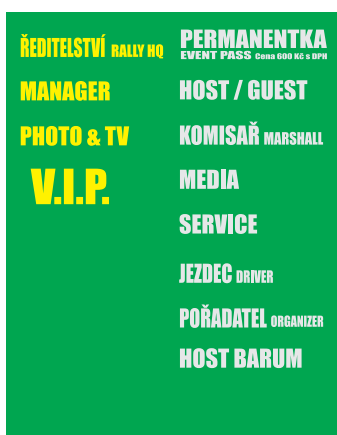

Přístup na rychlostní zkoušku ZDARMA - ERC PROMOTER

EMBOS (VYSTOUPLÉ PÍSMO)

ZLATÝ NEBO STŘÍBRNÝ DOTISK

TV CREW

VESTY S POTISKEM:

Přístup ZDARMA (pro místní obyvatele, zaměstnance nebo pořadatele)

Místní občané by měli mít označená auta papírem, který při průjezdu dají na přední okno. Bylo distribuované poštou. Pokud toto označení zapomenou, budou se muset prokázat občanským průkazem, že v této oblasti bydlí. PAK NEBUDOU PLATIT VSTUPNÉ. Formát: A5 oboustranně na výšku (viz. levý obr.)