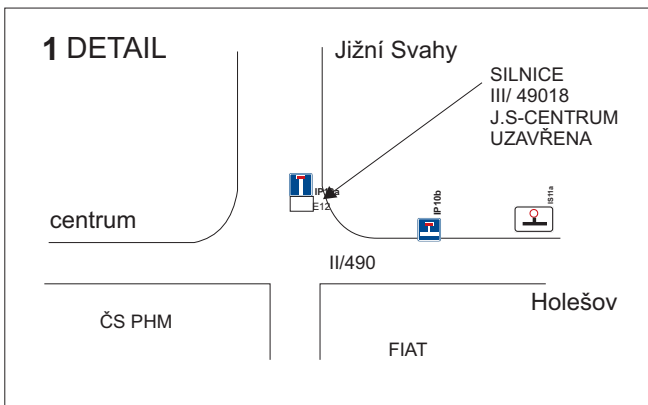

BARUM CZECH RALLY ZLÍN

18.8.2023

www.CzechRally.com

detail č.1- křižovatka u Fiatu
detail č. 2 - křižovatka nad nemocnicí u Lidlu

BARUM CZECH RALLY ZLÍN

17.8.2023

www.CzechRally.com

1 DETAIL

detail č.1- křižovatka u Fiatu
detail č. 2 - křižovatka nad nemocnicí u Lidlu

detail

POŘADATELÉ BUDOU KOORDINOVAT PROVOZ
K POUŠTĚNÍ VOZIDEL A MHD NA SEZNAMOVACÍ JÍZDY

DETAIL 2

osadit před křižovatkou ve směru od Vizovic
Přešlepit B13 za ž.přejezdem

Parkoviště u vlakového nádraží od 17.8.2023 06.00 do 19.8.2023 01,30

3.

Parkovací stání na ulici Malá - výjezd od benzinky OMW od 17.8.2023 19.00 do 19.8.2023 01,30

4.

Parkoviště na ulici Výletní - směr ke kruh. objezdu i směr k hospodě Pod Lipou 17.8. 19.00 do 19.8.2023 01.30

5. Parkoviště Gahurova (RYO)

6. Ulice Dlouhá

7. Parkoviště pod nadjezdem

3. Parkoviště u OD PRIOR

4. Ulice Hradská

Detail městská RZ 001 - Tyršovo nábreží

DZ B28 budou osazeny datem a časem, v předstihu
DT k B1 text - mimo rezidenty, zásobování
a vozidla s povolením pořadatele
B1 ul. Bartošova a B28 ul. Bartošova a ul. Soudní
18. 8. a 20. 8. 6:00 - 22:00
B1 ul. Rašínova od 18. 8. 6:00 do 20. 8. 22:00