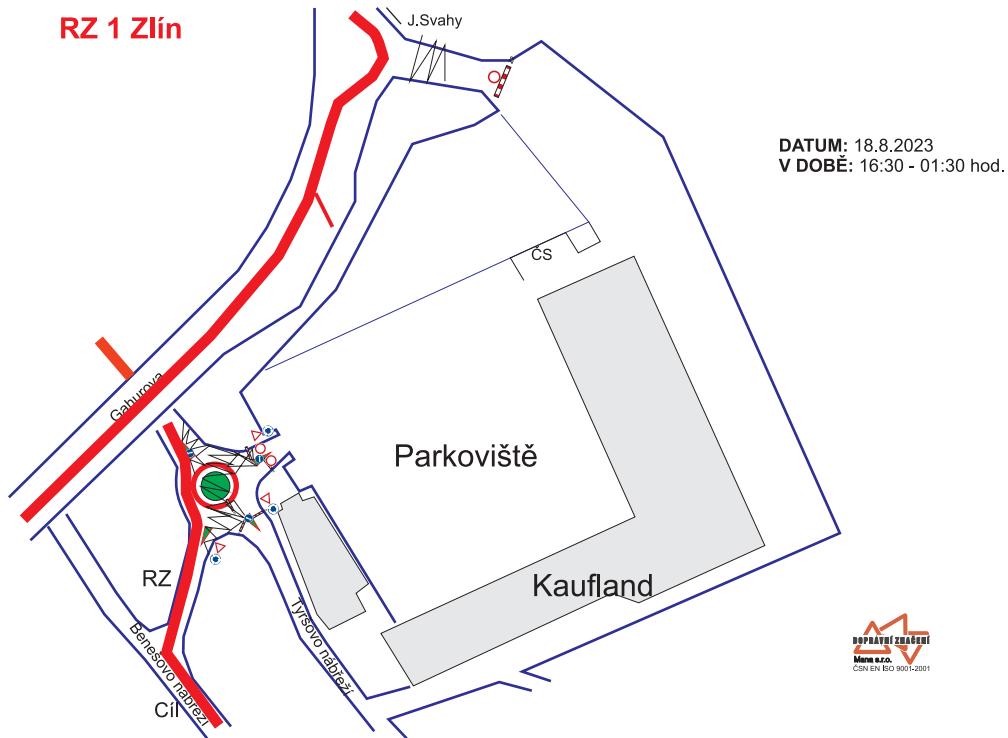

Parkoviště u vlakového nádraží od 17.8.2023 06.00 do 19.8.2023 01,30

3.

Parkovací stání na ulici Malá - výjezd od benzinky OMW od 17.8.2023 19.00 do 19.8.2023 01,30

4.

Parkoviště na ulici Výletní - směr ke kruh. objezdu i směr k hospodě Pod Lipou 17.8. 19.00 do 19.8.2023 01.30

5. Parkoviště Gahurova (RYO)

6. Ulice Dlouhá

7. Parkoviště pod nadjezdem

3. Parkoviště u OD PRIOR

4. Ulice Hradská

Detail městská RZ 001 - Tyršovo nábreží

DZ B28 budou osazeny datem a časem, v předstihu
DT k B1 text - mimo rezidenty, zásobování
a vozidla s povolením pořadatele
B1 ul. Bartošova a B28 ul. Bartošova a ul. Soudní
18. 8. a 20. 8. 6:00 - 22:00
B1 ul. Rašínova od 18. 8. 6:00 do 20. 8. 22:00

PŘÍJEZD Z ULICE ZARÁMÍ NA NÁMĚSTÍ MÍRU PŘI SLAVNOSTNÍM STARTU 18. 8. 2023

do 16.30 hod

od 16.30 hod

1.

Detail uzavírky MK u RZ 1 Zlín u Kauflandu

2. Parkoviště u Velkého kina a Hotel Moskva

ul. Břežnická
jednosměrná

Shakedown Malenovice - Maják 18.8.2023

detail shakedownu

detail

IP22

DZ E13 TEXT

1 MIMO VOZIDEL S POVOLENÍM POŘADATELE (Without vehicles with permission of the organizer)

Troják 4/7

BPH
za okružní křižovatkou
osadit na kruhovém objezdu na II/437