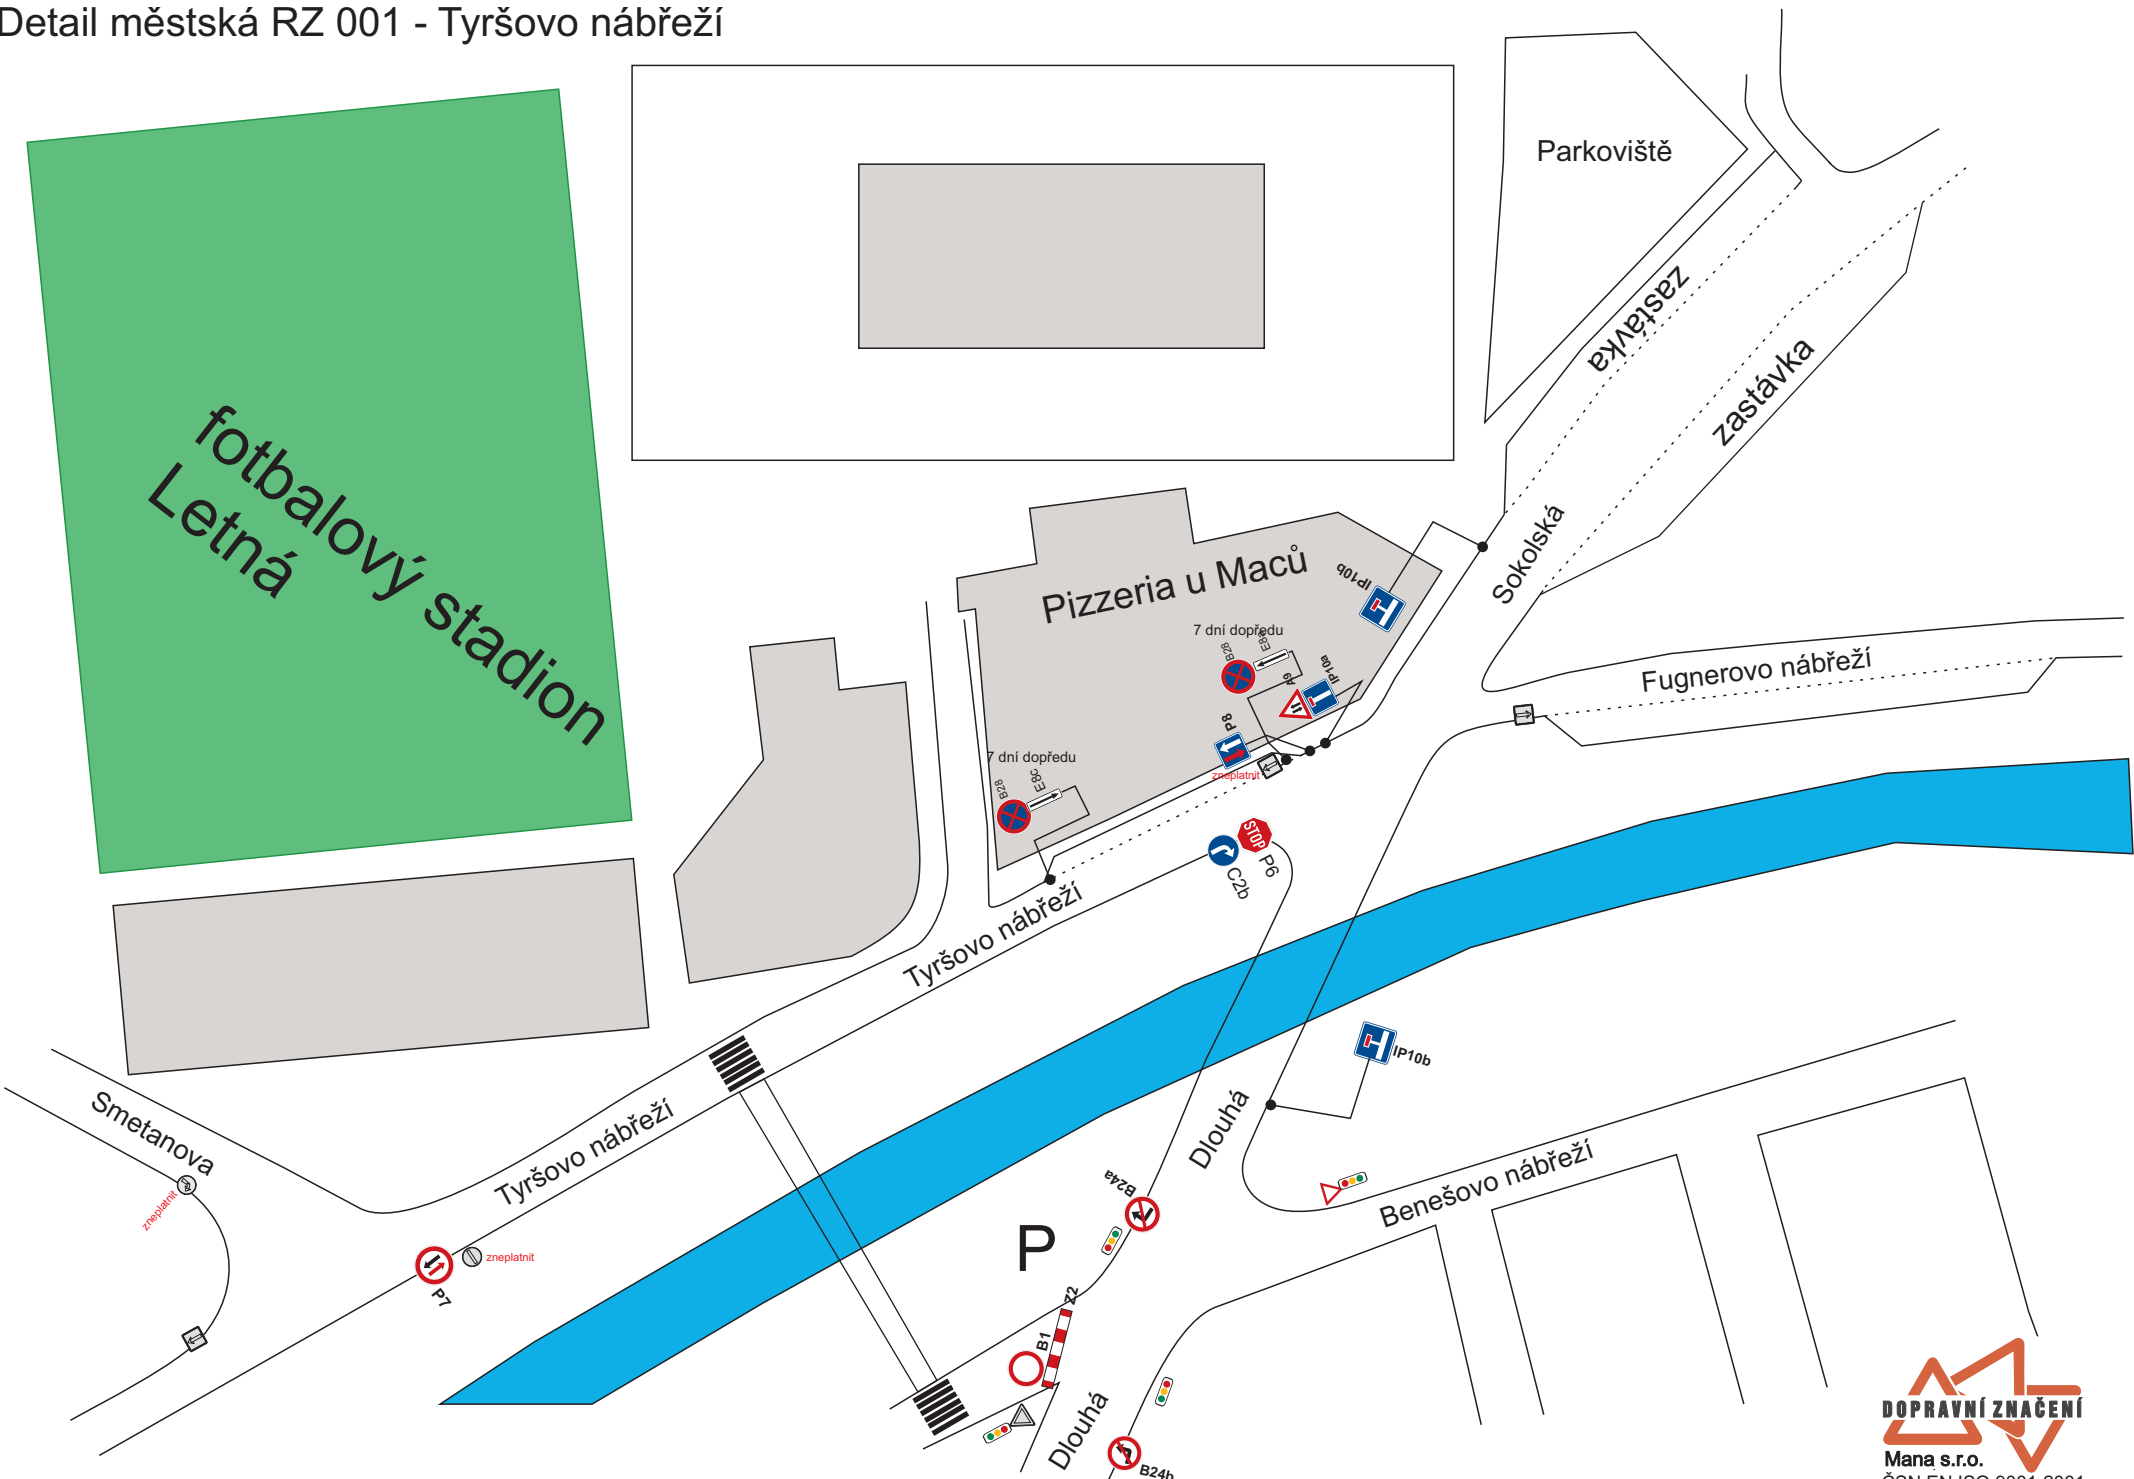

Parkoviště u vlakového nádraží od 17.8.2023 06.00 do 19.8.2023 01,30

3.

Parkovací stání na ulici Malá - výjezd od benzinky OMW od 17.8.2023 19.00 do 19.8.2023 01,30

4.

Parkoviště na ulici Výletní - směr ke kruh. objezdu i směr k hospodě Pod Lipou 17.8. 19.00 do 19.8.2023 01.30

5

Parkoviště na ulici Vodní od 17.8.2023 od 19.00 do 18.8. 01.30 2023

1.

(název firmy dle stálého dopravního značení)

DZ B28 budou osazeny s předstihem a budou obsahovat datum a čas

2.

Parkoviště na ulici Trávník podél ostrůvku u parkoviště autobusů od 217.8.2023 do 18.8.2023 15.30

5. Parkoviště Gahurova (RYO)

6. Ulice Dlouhá

7. Parkoviště pod nadjezdem

3. Parkoviště u OD PRIOR

4. Ulice Hradská

Detail městská RZ 001 - Tyršovo nábreží

DZ B28 budou osazeny datem a časem, v předstihu
DT k B1 text - mimo rezidenty, zásobování
a vozidla s povolením pořadatele
B1 ul. Bartošova a B28 ul. Bartošova a ul. Soudní
18. 8. a 20. 8. 6:00 - 22:00
B1 ul. Rašínova od 18. 8. 6:00 do 20. 8. 22:00

PŘÍJEZD Z ULICE ZARÁMÍ NA NÁMĚSTÍ MÍRU PŘI SLAVNOSTNÍM STARTU 18. 8. 2023

do 16.30 hod

od 16.30 hod

1.

Detail uzavírky MK u RZ 1 Zlín u Kauflandu

2. Parkoviště u Velkého kina a Hotel Moskva

ul. Břežnická
jednosměrná