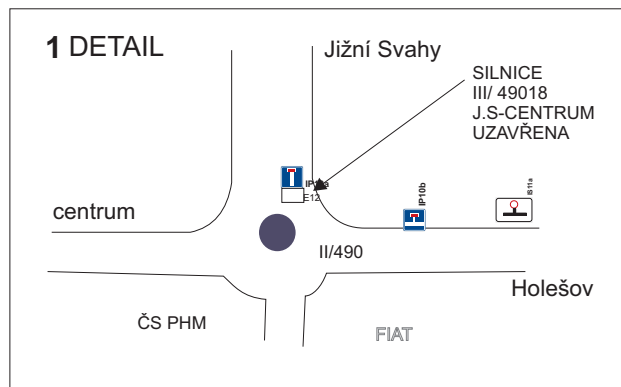

BARUM CZECH RALLY ZLÍN

18.8.2023

www.CzechRally.com

detail č.1- křižovatka u Fiatu
detail č. 2 - křižovatka nad nemocnicí u Lidlu

BARUM CZECH RALLY ZLÍN

17.8.2023

www.CzechRally.com

1 DETAIL

detail č.1- křižovatka u Fiatu
detail č. 2 - křižovatka nad nemocnicí u Lidlu

detail

POŘADATELÉ BUDOU KOORDINOVAT PROVOZ
K POUŠTĚNÍ VOZIDEL A MHD NA SEZNAMOVACÍ JÍZDY

DETAIL 2

osadit před křižovatkou ve směru od Vizovic
Přešlepit B13 za ž.přejezdem

Parkoviště u vlakového nádraží od 17.8.2023 06.00 do 19.8.2023 01,30

3.

Parkovací stání na ulici Malá - výjezd od benzinky OMW od 17.8.2023 19.00 do 19.8.2023 01,30

4.

Parkoviště na ulici Výletní - směr ke kruh. objezdu i směr k hospodě Pod Lipou 17.8. 19.00 do 19.8.2023 01.30

5. Parkoviště Gahurova (RYO)

6. Ulice Dlouhá

7. Parkoviště pod nadjezdem

3. Parkoviště u OD PRIOR

4. Ulice Hradská

Detail městská RZ 001 - Tyršovo nábreží

DZ B28 budou osazeny datem a časem, v předstihu
DT k B1 text - mimo rezidenty, zásobování
a vozidla s povolením pořadatele
B1 ul. Bartošova a B28 ul. Bartošova a ul. Soudní
18. 8. a 20. 8. 6:00 - 22:00
B1 ul. Rašínova od 18. 8. 6:00 do 20. 8. 22:00