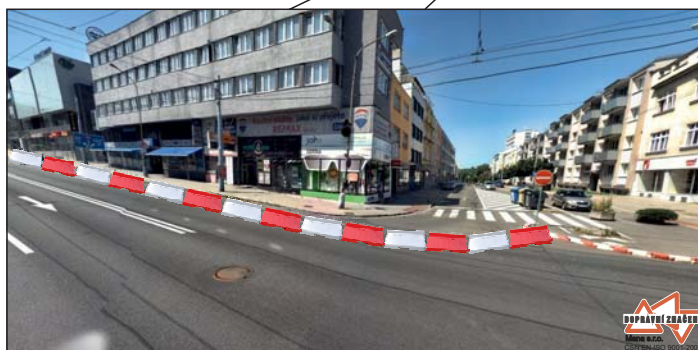

detail č.1- křižovatka u Fiatu
detail č. 2 - křižovatka nad nemocnicí u Lidlu

detail

POŘADATELÉ BUDOU KOORDINOVAT PROVOZ
K POUŠTĚNÍ VOZIDEL A MHD NA SEZNAMOVACÍ JÍZDY

DETAIL 2

osadit před křižovatkou ve směru od Vizovic
Přešlepit B13 za ž.přejezdem

5. Parkoviště Gahurova (RYO)

6. Ulice Dlouhá

7. Parkoviště pod nadjezdem

3. Parkoviště u OD PRIOR

4. Ulice Hradská

Detail městská RZ 001 - Tyršovo nábreží

DZ B28 budou osazeny datem a časem, v předstihu
DT k B1 text - mimo rezidenty, zásobování
a vozidla s povolením pořadatele
B1 ul. Bartošova a B28 ul. Bartošova a ul. Soudní
18. 8. a 20. 8. 6:00 - 22:00
B1 ul. Rašínova od 18. 8. 6:00 do 20. 8. 22:00

**POVOLENÍ BUDE PLATIT JAKO NA RZ
TROJÚHELNÍK NA PŘEDNÍM SKLE**

PŘÍJEZD Z ULICE ZARÁMÍ NA NÁMĚSTÍ MÍRU PŘI SLAVNOSTNÍM CÍLI 20. 8. 2023

PŘÍJEZD Z ULICE ZARÁMÍ NA NÁMĚSTÍ MÍRU PŘI SLAVNOSTNÍM STARTU 18.8.2023 PŘI SLAVNOSTNÍM CÍLI 20. 8. 2023

PŘÍJEZD Z ULICE ZARÁMÍ NA NÁMĚSTÍ MÍRU PŘI SLAVNOSTNÍM STARTU 18. 8. 2023

do 16.30 hod

od 16.30 hod

1.

Detail uzavírky MK u RZ 1 Zlín u Kauflandu

2. Parkoviště u Velkého kina a Hotel Moskva

ul. Břežnická
jednosměrná