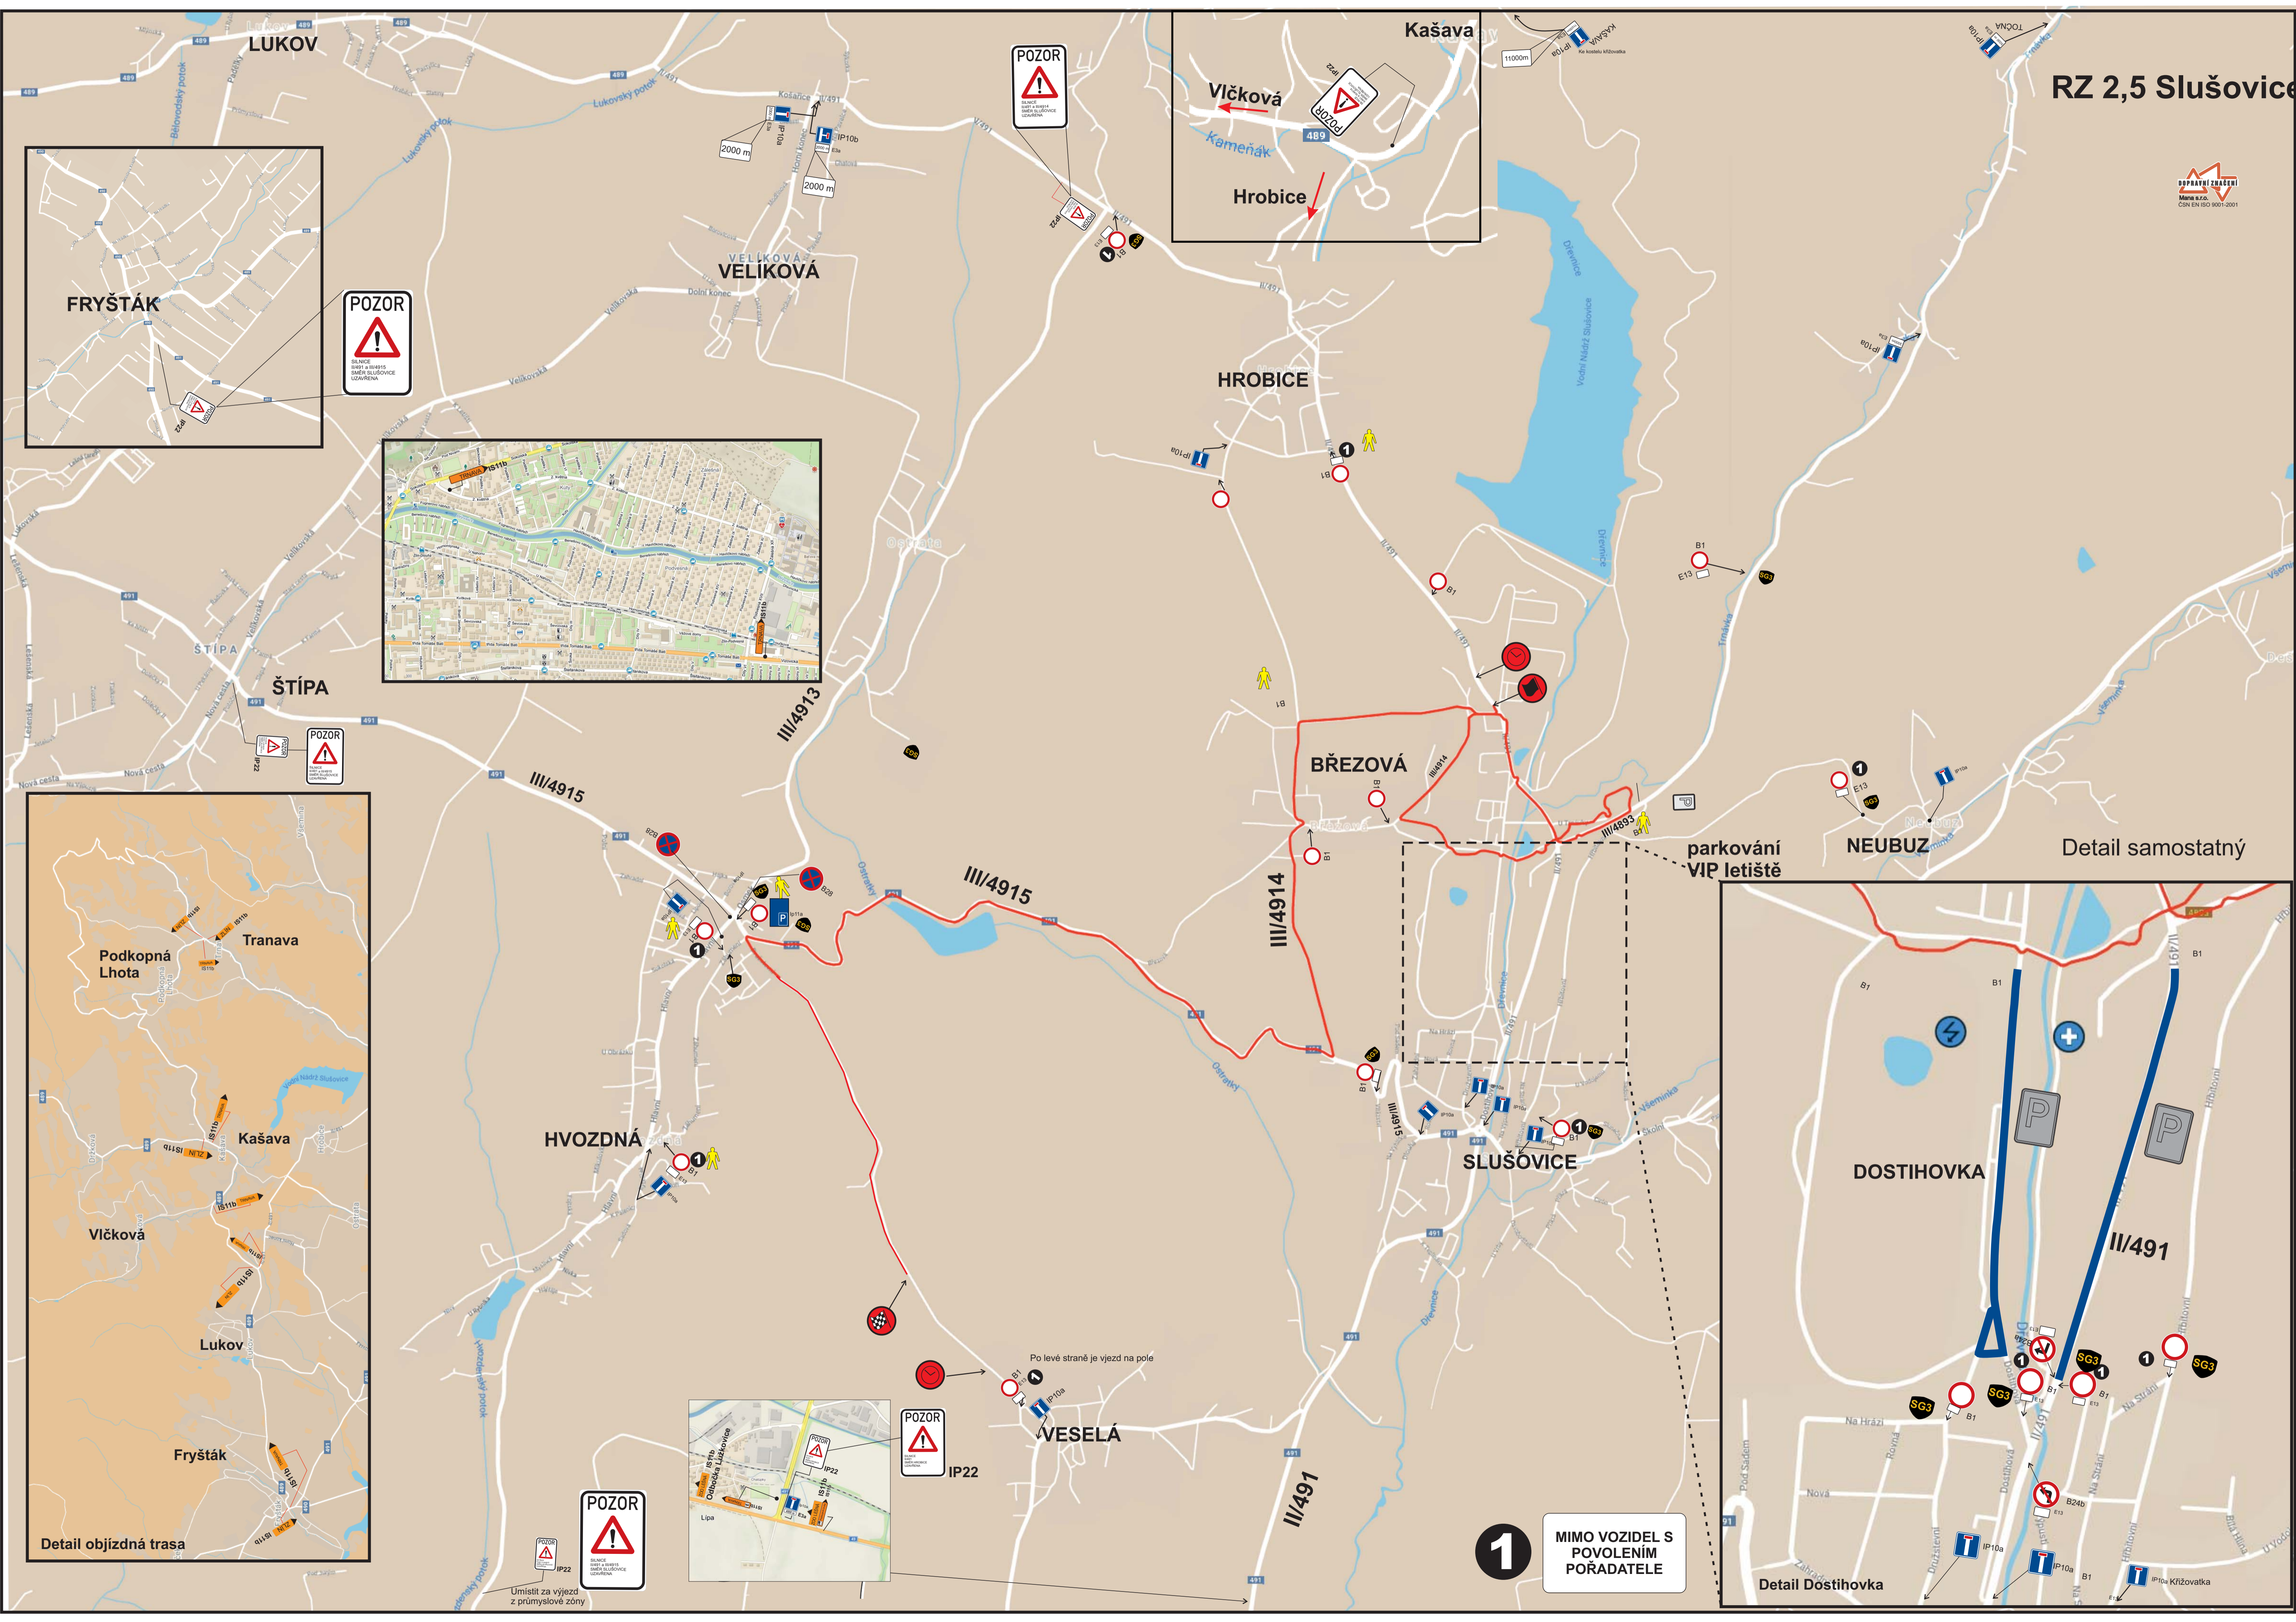

1 MIMO VOZIDEL S POVOLENÍM POŘADATELE (Without vehicles with permission of the organizer)