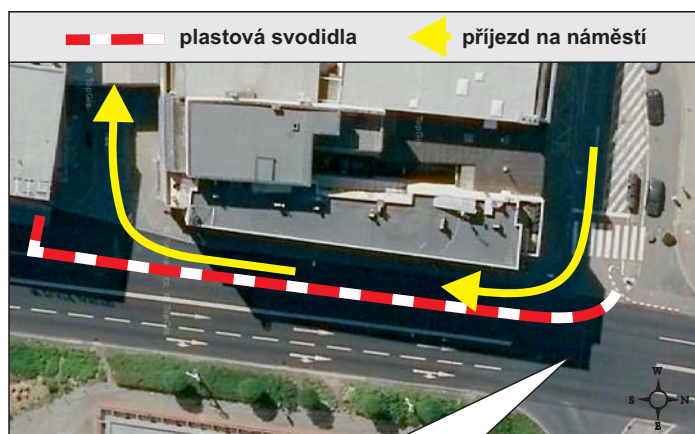

PŘÍJEZD Z ULICE ZARÁMÍ NA NÁMĚSTÍ MÍRU PŘI SLAVNOSTNÍM STARTU 18.8.2023 PŘI SLAVNOSTNÍM CÍLI 20. 8. 2023