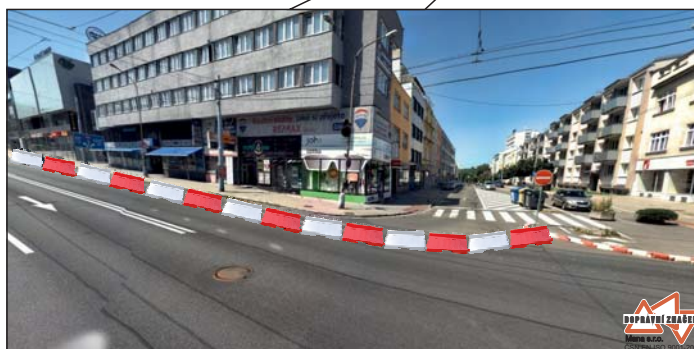

detail č.1- křižovatka u Fiatu
detail č. 2 - křižovatka nad nemocnicí u Lidlu

detail

POŘADATELÉ BUDOU KOORDINOVAT PROVOZ
K POUŠTĚNÍ VOZIDEL A MHD NA SEZNAMOVACÍ JÍZDY

DETAIL 2

osadit před křižovatkou ve směru od Vizovic
Přešlepit B13 za ž.přejezdem

5. Parkoviště Gahurova (RYO)

6. Ulice Dlouhá

7. Parkoviště pod nadjezdem

3. Parkoviště u OD PRIOR

4. Ulice Hradská

Detail městská RZ 001 - Tyršovo nábreží

DZ B28 budou osazeny datem a časem, v předstihu
DT k B1 text - mimo rezidenty, zásobování
a vozidla s povolením pořadatele
B1 ul. Bartošova a B28 ul. Bartošova a ul. Soudní
18. 8. a 20. 8. 6:00 - 22:00
B1 ul. Rašínova od 18. 8. 6:00 do 20. 8. 22:00

**POVOLENÍ BUDE PLATIT JAKO NA RZ
TROJÚHELNÍK NA PŘEDNÍM SKLE**

PŘÍJEZD Z ULICE ZARÁMÍ NA NÁMĚSTÍ MÍRU PŘI SLAVNOSTNÍM CÍLI 20. 8. 2023

PŘÍJEZD Z ULICE ZARÁMÍ NA NÁMĚSTÍ MÍRU PŘI SLAVNOSTNÍM STARTU 18.8.2023 PŘI SLAVNOSTNÍM CÍLI 20. 8. 2023