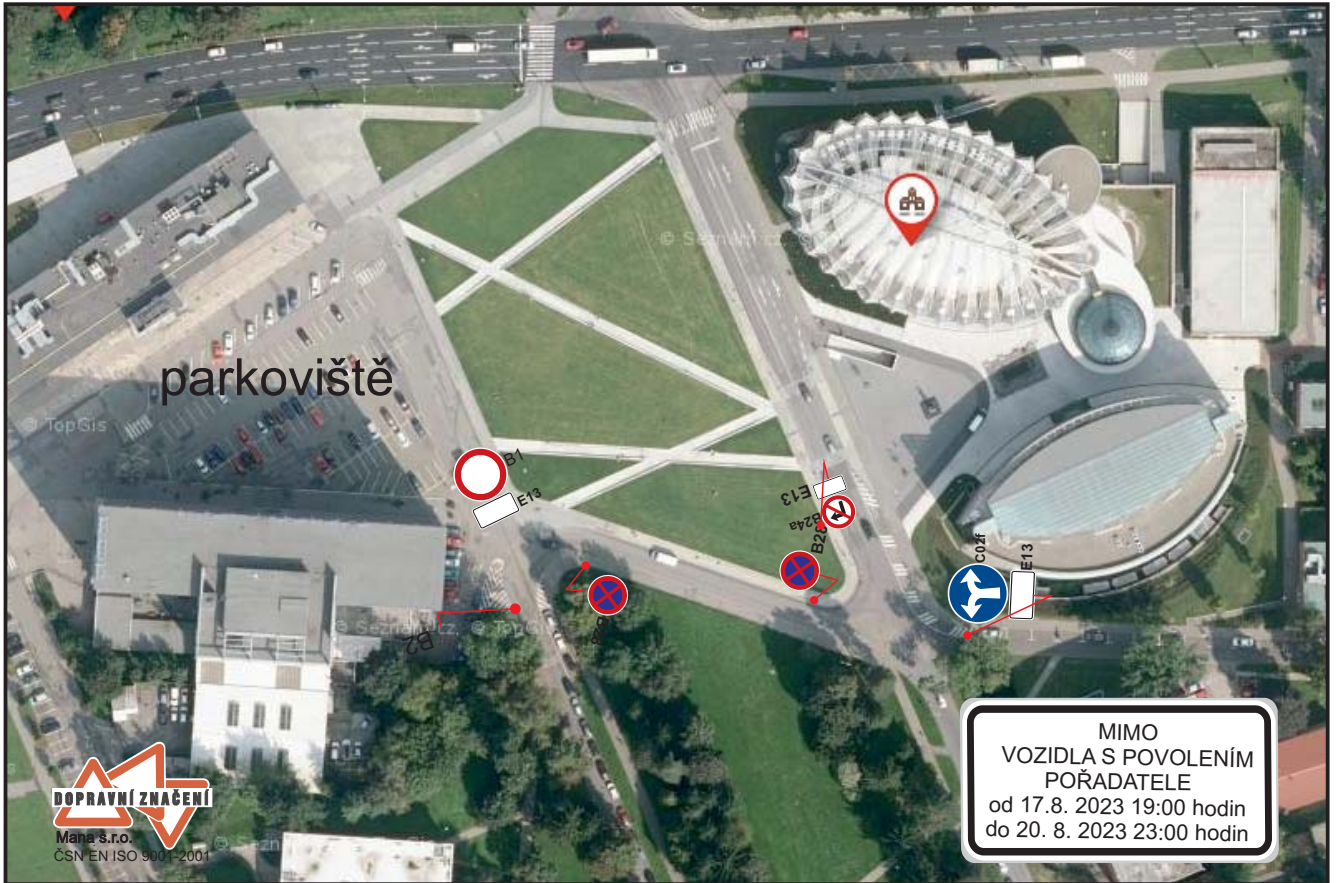

Parkoviště u vlakového nádraží od 17.8.2023 06.00 do 19.8.2023 01,30

3.

Parkovací stání na ulici Malá - výjezd od benzinky OMW od 17.8.2023 19.00 do 19.8.2023 01,30

4.

Parkoviště na ulici Výletní - směr ke kruh. objezdu i směr k hospodě Pod Lipou 17.8. 19.00 do 19.8.2023 01.30

5

Parkoviště na ulici Vodní od 17.8.2023 od 19.00 do 18.8. 01.30 2023

1.

(název firmy dle stálého dopravního značení)

DZ B28 budou osazeny s předstihem a budou obsahovat datum a čas

2.

Parkoviště na ulici Trávník podél ostrůvku u parkoviště autobusů od 217.8.2023 do 18.8.2023 15.30

5. Parkoviště Gahurova (RYO)

6. Ulice Dlouhá

7. Parkoviště pod nadjezdem

3. Parkoviště u OD PRIOR

4. Ulice Hradská

Detail městská RZ 001 - Tyršovo nábreží

DZ B28 budou osazeny datem a časem, v předstihu
DT k B1 text - mimo rezidenty, zásobování
a vozidla s povolením pořadatele
B1 ul. Bartošova a B28 ul. Bartošova a ul. Soudní
18. 8. a 20. 8. 6:00 - 22:00
B1 ul. Rašínova od 18. 8. 6:00 do 20. 8. 22:00

PŘÍJEZD Z ULICE ZARÁMÍ NA NÁMĚSTÍ MÍRU PŘI SLAVNOSTNÍM STARTU 18. 8. 2023

do 16.30 hod

od 16.30 hod

1.

Detail uzavírky MK u RZ 1 Zlín u Kauflandu

2. Parkoviště u Velkého kina a Hotel Moskva

ul. Břežnická
jednosměrná