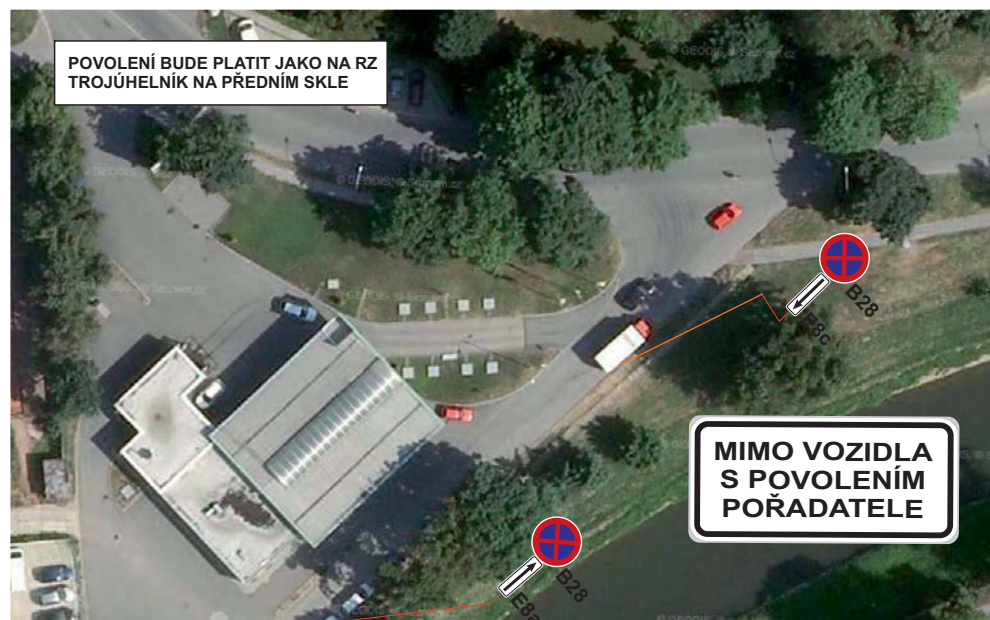

detail č.1- křižovatka u Fiatu
detail č. 2 - křižovatka nad nemocnicí u Lidlu

detail

POŘADATELÉ BUDOU KOORDINOVAT PROVOZ
K POUŠTĚNÍ VOZIDEL A MHD NA SEZNAMOVACÍ JÍZDY

DETAIL 2

osadit před křižovatkou ve směru od Vizovic
Přešlepit B13 za ž.přejezdem

Legenda:

Práce proběhnou v noční dobu za vypnuté světelné signalizace. Pracovní místo bude označeno přechodným dopravním značením, pracovníci budou ve výstražných pracovních oděvech. Vozidla budou osvětlena a vybavena výstražným majákem oranžové barvy, případně světelnou šipkou.

Parkoviště u vlakového nádraží od 17.8.2023 06.00 do 19.8.2023 01,30

3.

Parkovací stání na ulici Malá - výjezd od benzinky OMW od 17.8.2023 19.00 do 19.8.2023 01,30

4.

Parkoviště na ulici Výletní - směr ke kruh. objezdu i směr k hospodě Pod Lipou 17.8. 19.00 do 19.8.2023 01.30

5. Parkoviště Gahurova (RYO)

6. Ulice Dlouhá

7. Parkoviště pod nadjezdem

3. Parkoviště u OD PRIOR

4. Ulice Hradská

Detail městská RZ 001 - Tyršovo nábreží

DZ B28 budou osazeny datem a časem, v předstihu
DT k B1 text - mimo rezidenty, zásobování
a vozidla s povolením pořadatele
B1 ul. Bartošova a B28 ul. Bartošova a ul. Soudní
18. 8. a 20. 8. 6:00 - 22:00
B1 ul. Rašínova od 18. 8. 6:00 do 20. 8. 22:00