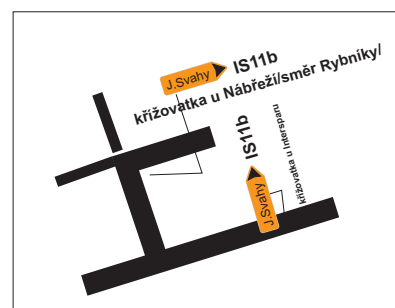

BARUM CZECH RALLY ZLÍN

18.8.2023

www.CzechRally.com

detail č.1- křižovatka u Fiatu
detail č. 2 - křižovatka nad nemocnicí u Lidlu

BARUM CZECH RALLY ZLÍN

17.8.2023

www.CzechRally.com

1 DETAIL

detail č.1- křižovatka u Fiatu
detail č. 2 - křižovatka nad nemocnicí u Lidlu

detail

POŘADATELÉ BUDOU KOORDINOVAT PROVOZ
K POUŠTĚNÍ VOZIDEL A MHD NA SEZNAMOVACÍ JÍZDY

DETAIL 2

osadit před křižovatkou ve směru od Vizovic
Přešlepit B13 za ž.přejezdem