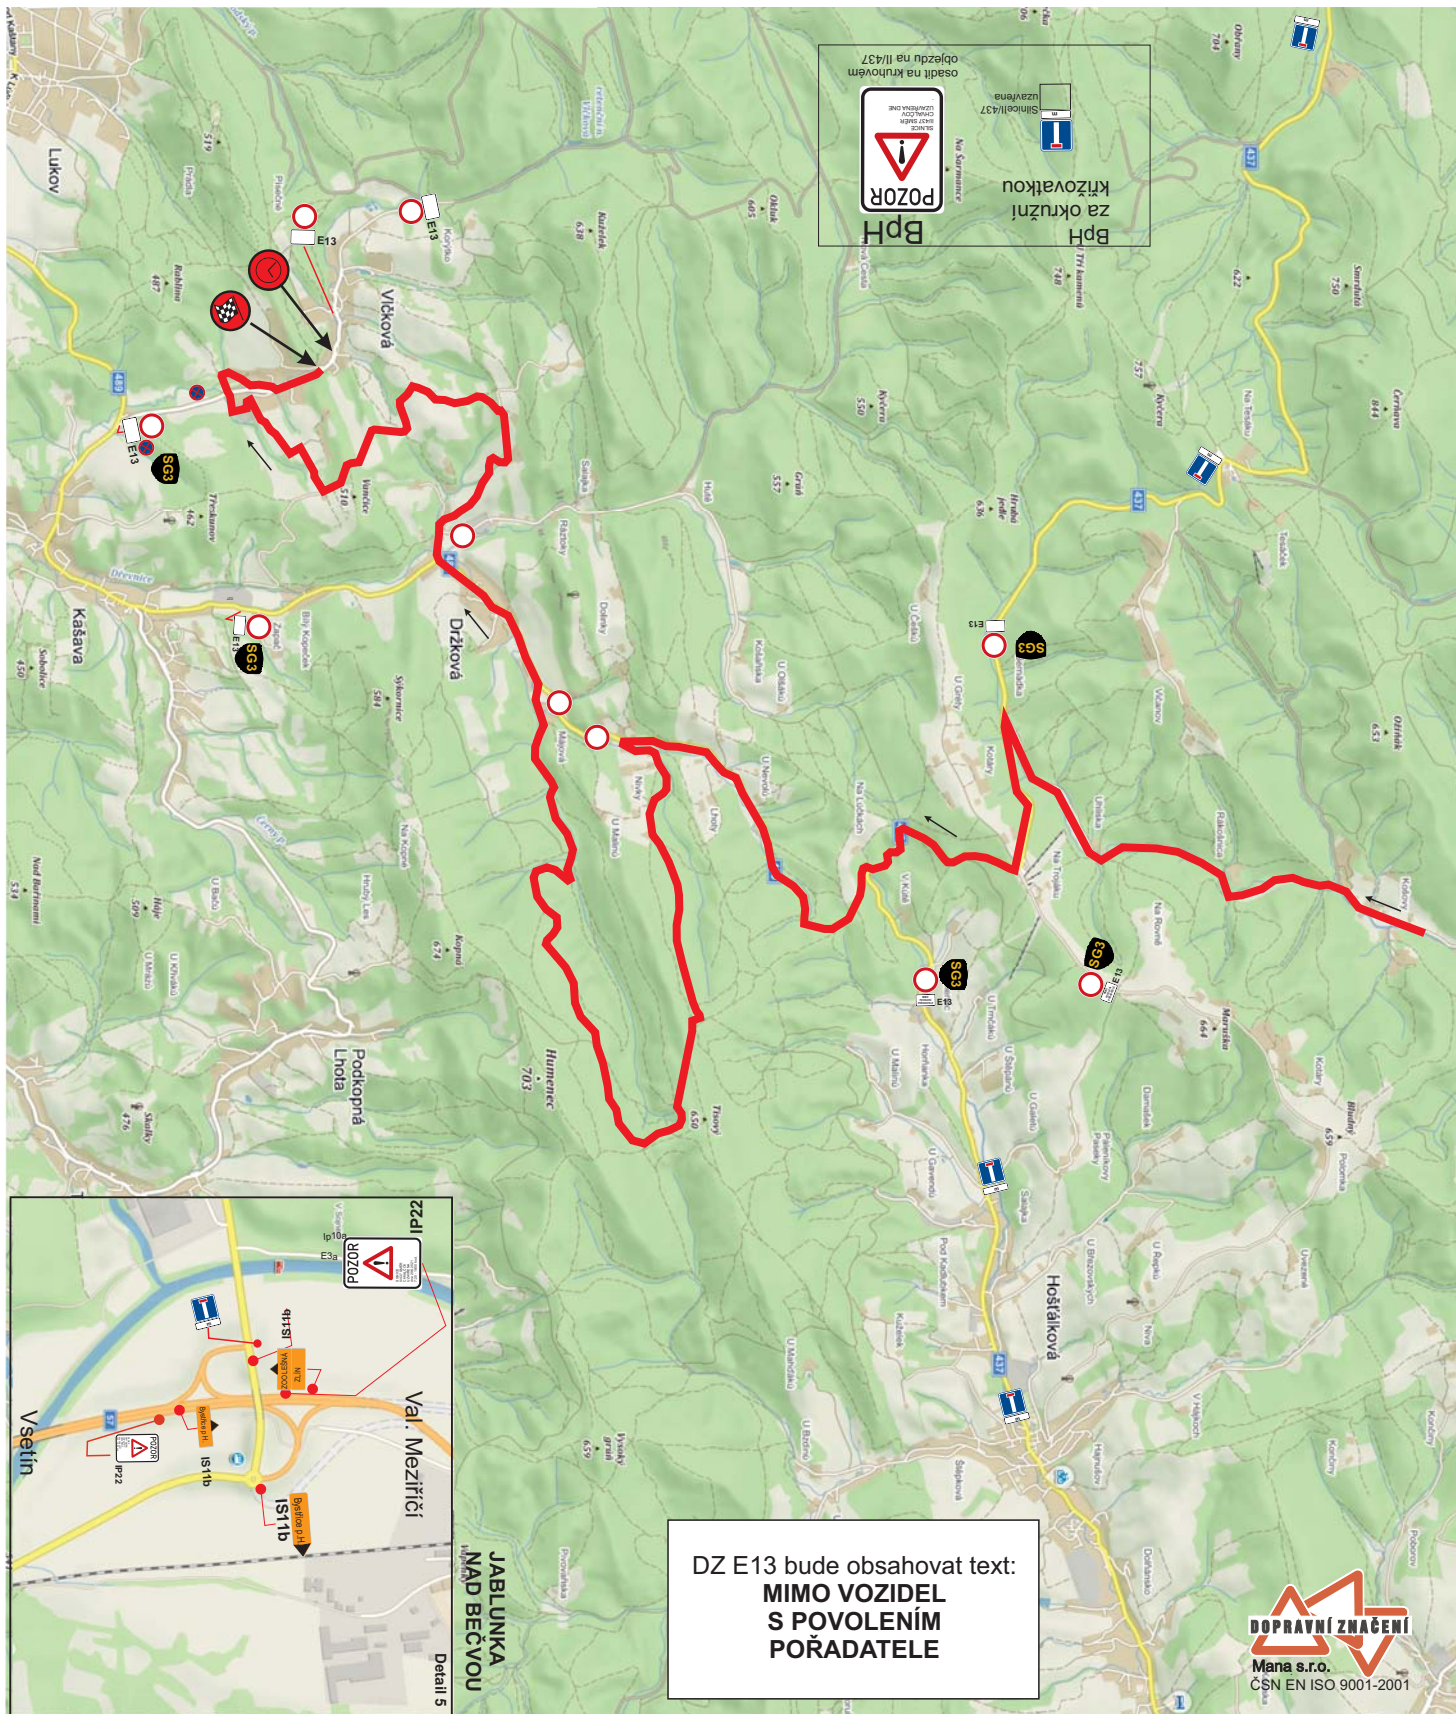

Troják 4/7

BPH
za okružní křižovatkou
osadit na kruhovém objezdu na II/437

**DZ E13 bude obsahovat text:
MIMO VOZIDEL
S POVOLENÍM
POŘADATELE**

DOPRAVNÍ ZNAČENÍ
Mana s.r.o.
ČSN EN ISO 9001-2001