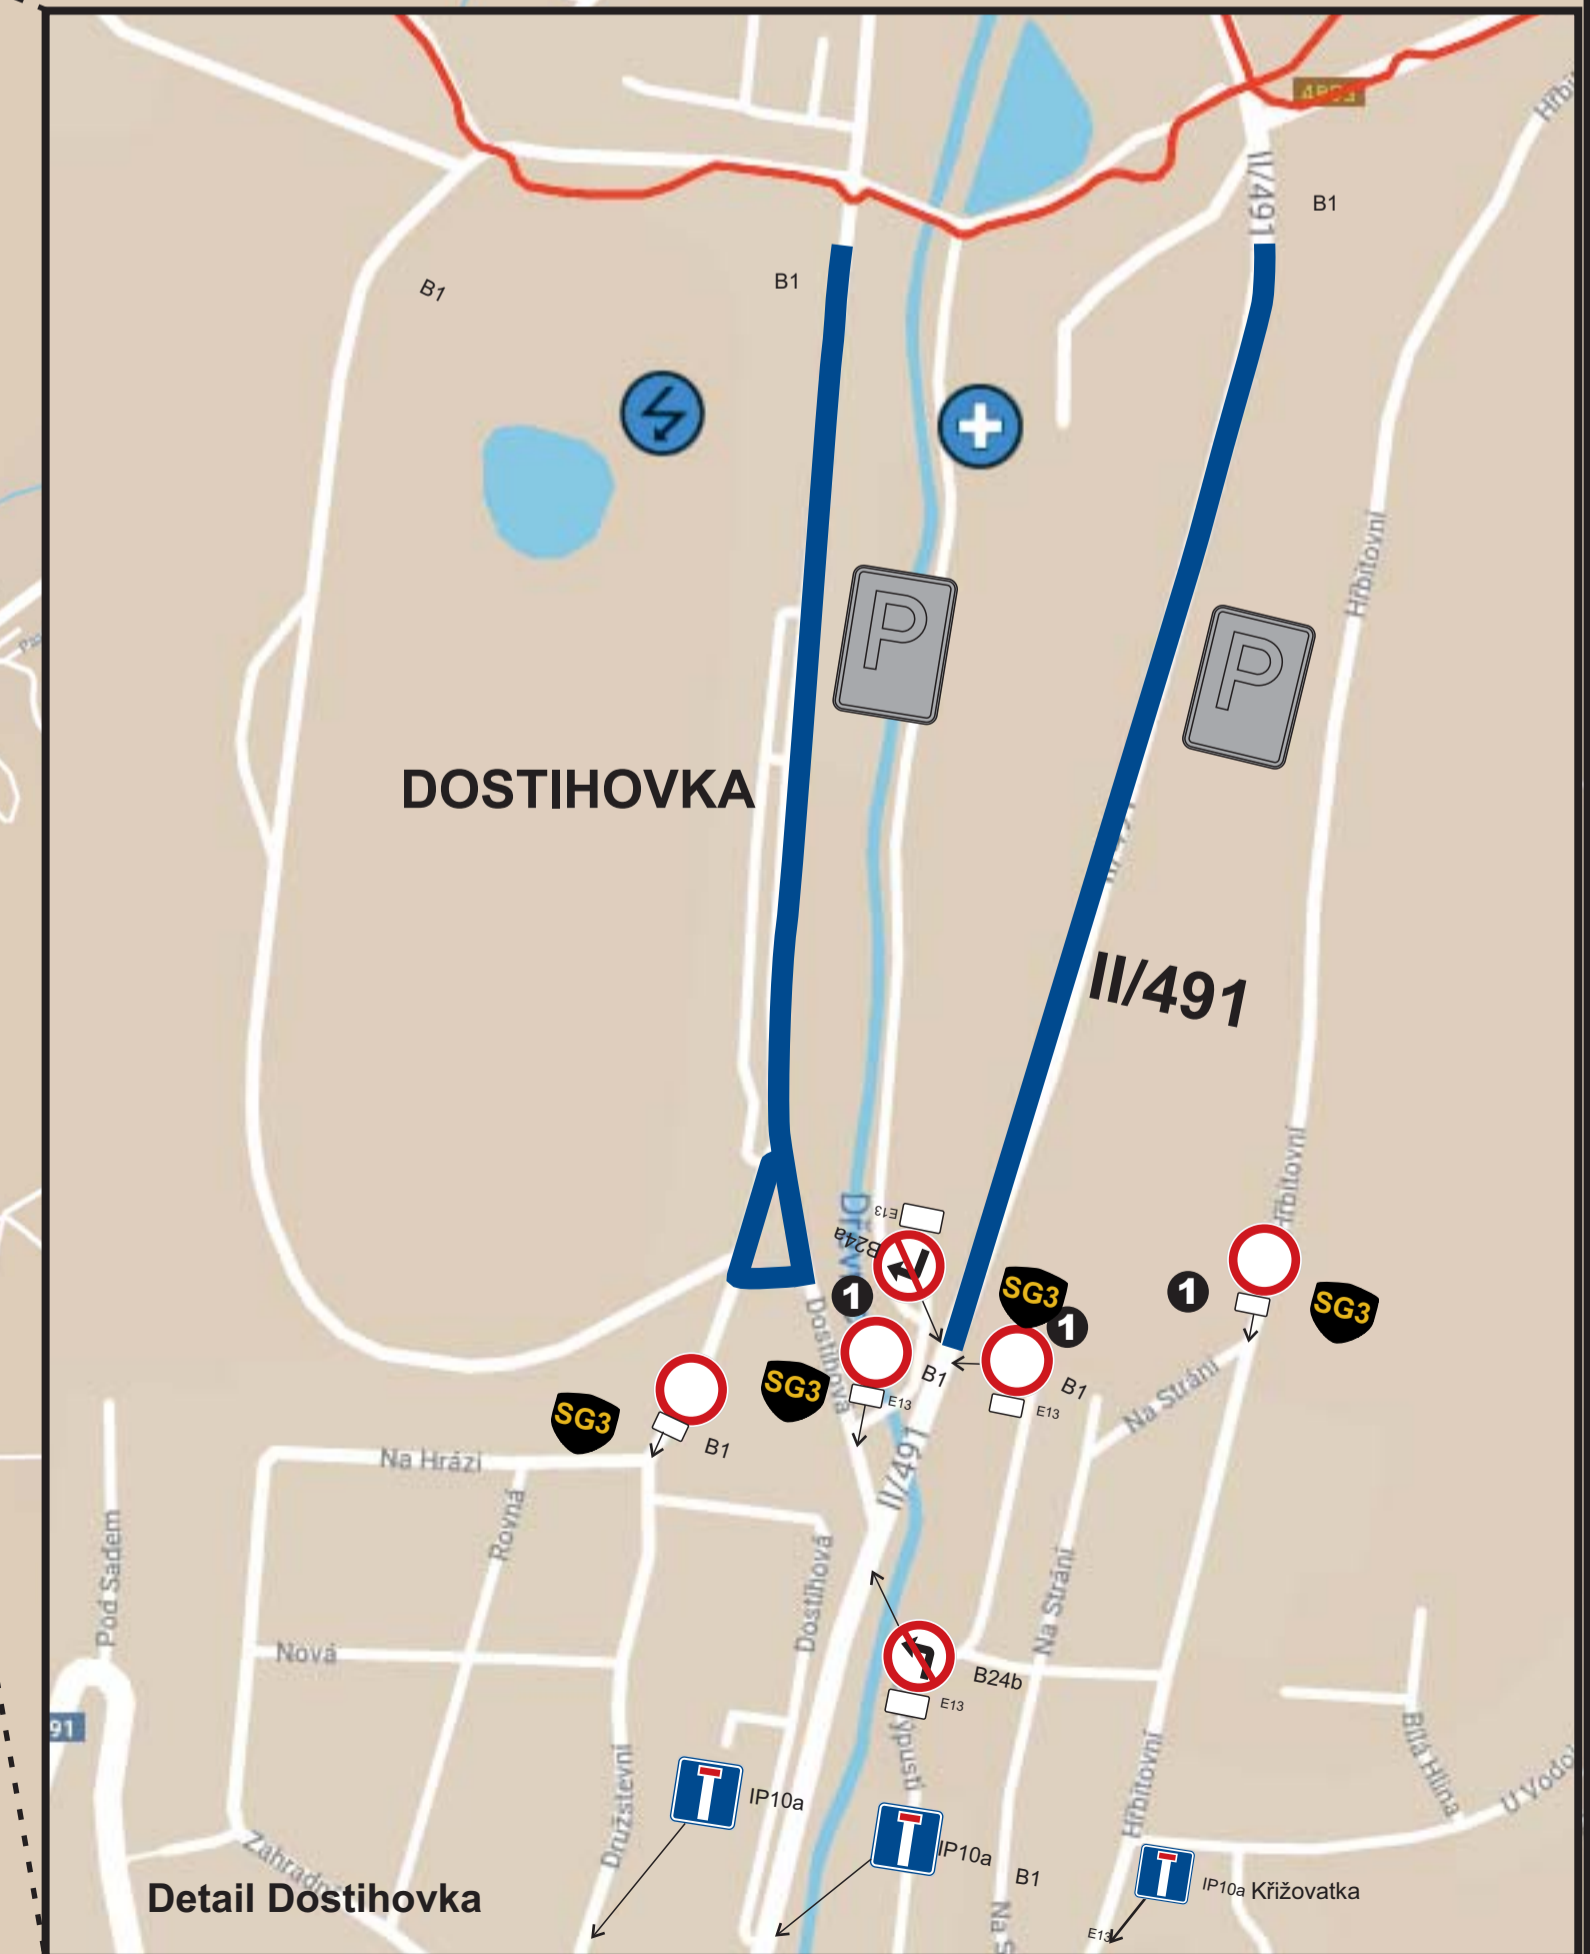

Parkoviště u vlakového nádraží od 17.8.2023 06.00 do 19.8.2023 01,30

3.

Parkovací stání na ulici Malá - výjezd od benzinky OMW od 17.8.2023 19.00 do 19.8.2023 01,30

4.

Parkoviště na ulici Výletní - směr ke kruh. objezdu i směr k hospodě Pod Lipou 17.8. 19.00 do 19.8.2023 01.30

5

Parkoviště na ulici Vodní od 17.8.2023 od 19.00 do 18.8. 01.30 2023

1.

(název firmy dle stálého dopravního značení)

DZ B28 budou osazeny s předstihem a budou obsahovat datum a čas

2.

Parkoviště na ulici Trávník podél ostrůvku u parkoviště autobusů od 217.8.2023 do 18.8.2023 15.30

5. Parkoviště Gahurova (RYO)

6. Ulice Dlouhá

7. Parkoviště pod nadjezdem

3. Parkoviště u OD PRIOR

4. Ulice Hradská

Detail městská RZ 001 - Tyršovo nábreží

DZ B28 budou osazeny datem a časem, v předstihu
DT k B1 text - mimo rezidenty, zásobování
a vozidla s povolením pořadatele
B1 ul. Bartošova a B28 ul. Bartošova a ul. Soudní
18. 8. a 20. 8. 6:00 - 22:00
B1 ul. Rašínova od 18. 8. 6:00 do 20. 8. 22:00

Shakedown Malenovice - Maják 18.8.2023

detail shakedownu

detail

IP22

DZ E13 TEXT

1 MIMO VOZIDEL S POVOLENÍM POŘADATELE (Without vehicles with permission of the organizer)

Troják 4/7

BPH
za okružní křižovatkou
osadit na kruhovém objezdu na II/437