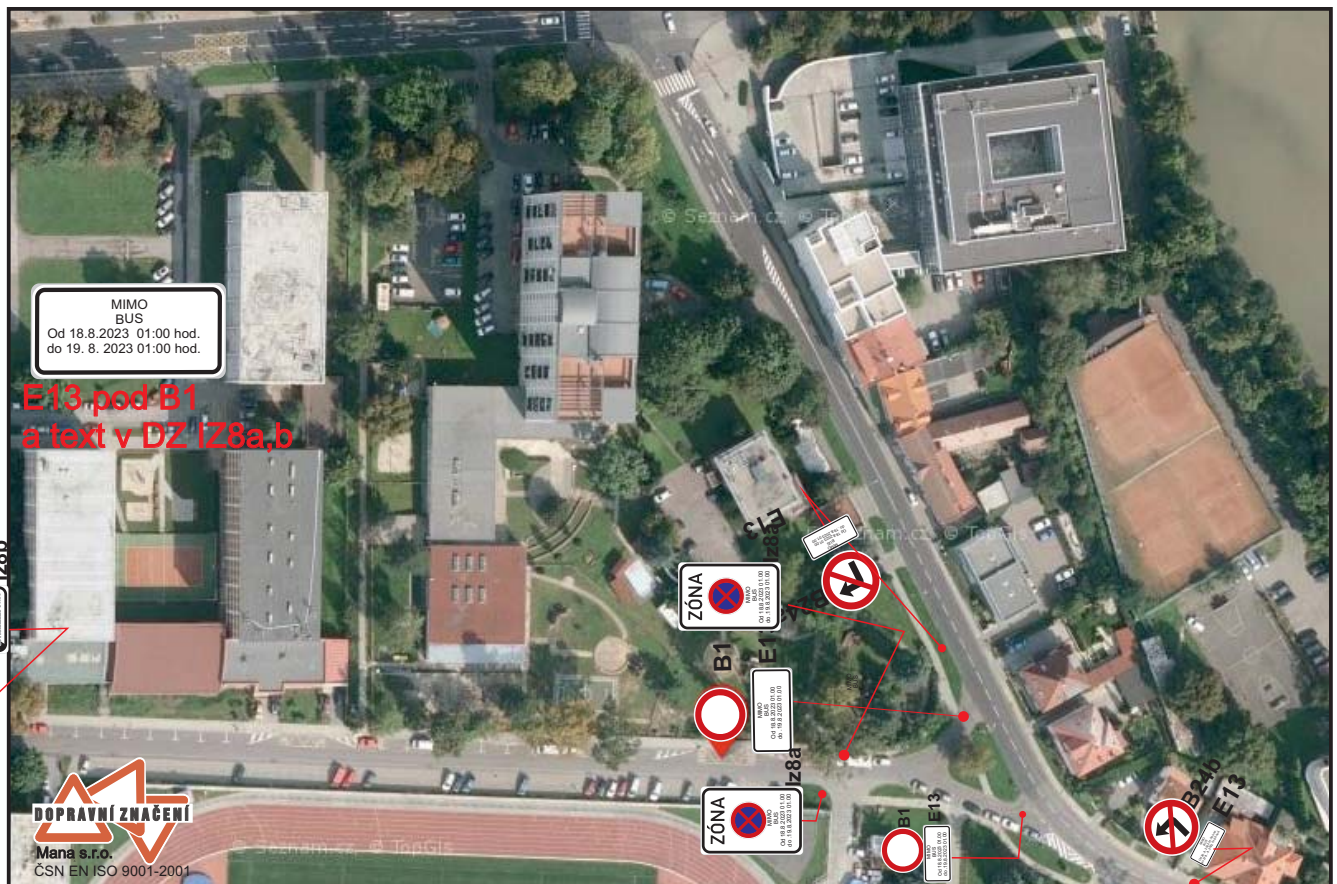

detail č.1- křižovatka u Fiatu
detail č. 2 - křižovatka nad nemocnicí u Lidlu

detail

POŘADATELÉ BUDOU KOORDINOVAT PROVOZ
K POUŠTĚNÍ VOZIDEL A MHD NA SEZNAMOVACÍ JÍZDY

DETAIL 2

osadit před křižovatkou ve směru od Vizovic
Přešlepit B13 za ž.přejezdem

Parkoviště u vlakového nádraží od 17.8.2023 06.00 do 19.8.2023 01,30

3.

Parkovací stání na ulici Malá - výjezd od benzinky OMW od 17.8.2023 19.00 do 19.8.2023 01,30

4.

Parkoviště na ulici Výletní - směr ke kruh. objezdu i směr k hospodě Pod Lipou 17.8. 19.00 do 19.8.2023 01.30

5

Parkoviště na ulici Vodní od 17.8.2023 od 19.00 do 18.8. 01.30 2023

1.

(název firmy dle stálého dopravního značení)

DZ B28 budou osazeny s předstihem a budou obsahovat datum a čas

2.

Parkoviště na ulici Trávník podél ostrůvku u parkoviště autobusů od 217.8.2023 do 18.8.2023 15.30

5. Parkoviště Gahurova (RYO)

6. Ulice Dlouhá

7. Parkoviště pod nadjezdem

3. Parkoviště u OD PRIOR

4. Ulice Hradská

Detail městská RZ 001 - Tyršovo nábreží

DZ B28 budou osazeny datem a časem, v předstihu
DT k B1 text - mimo rezidenty, zásobování
a vozidla s povolením pořadatele
B1 ul. Bartošova a B28 ul. Bartošova a ul. Soudní
18. 8. a 20. 8. 6:00 - 22:00
B1 ul. Rašínova od 18. 8. 6:00 do 20. 8. 22:00