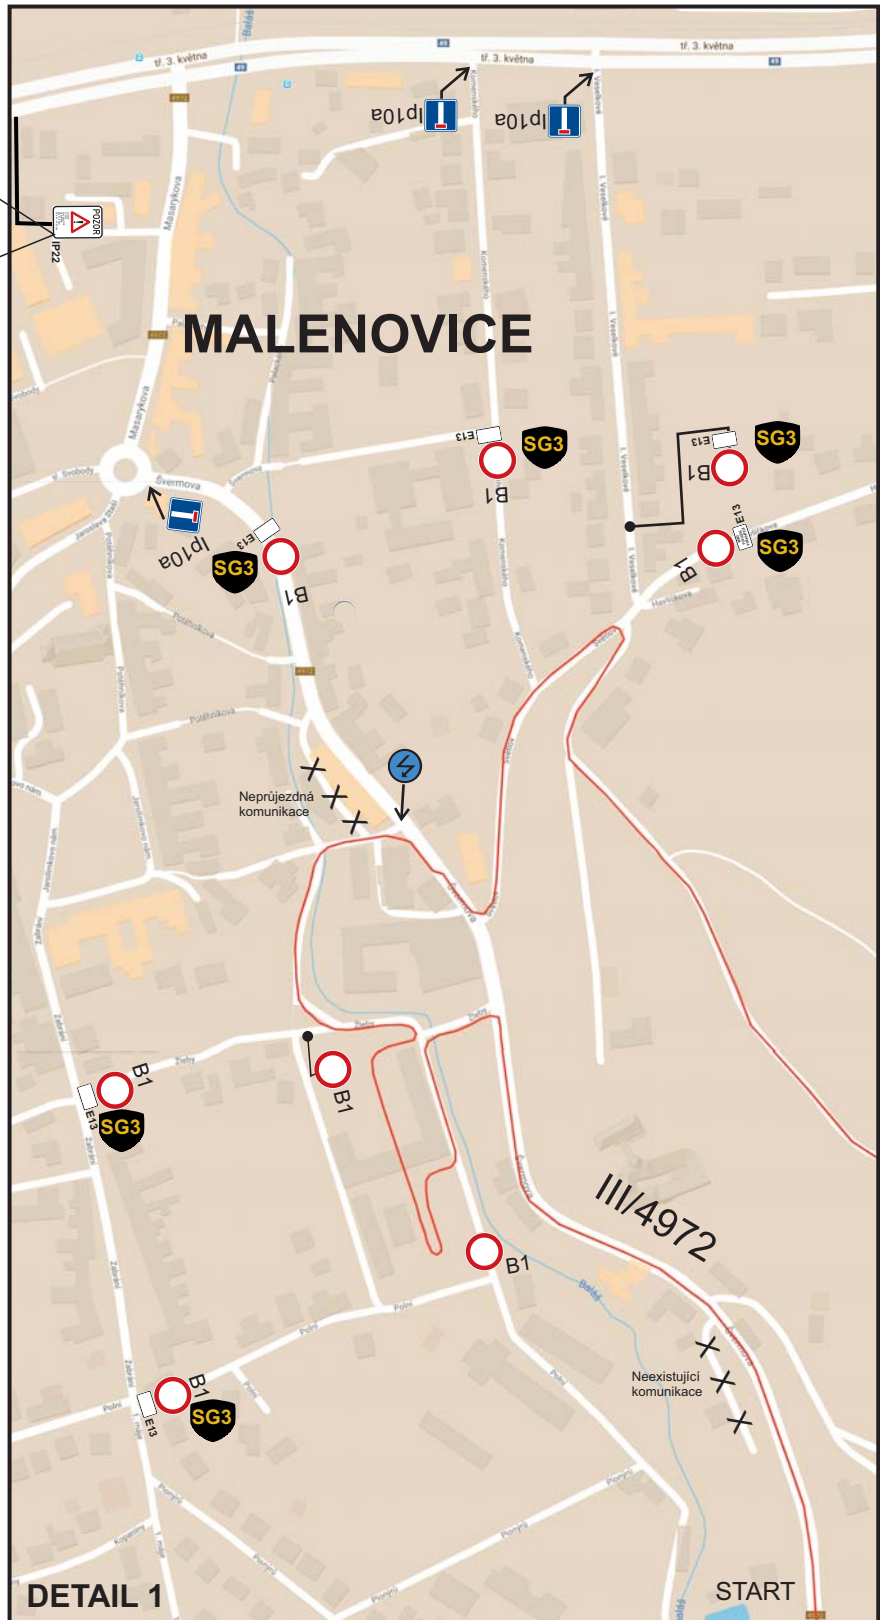

detail shakedownu

detail

IP22

DZ E13 TEXT