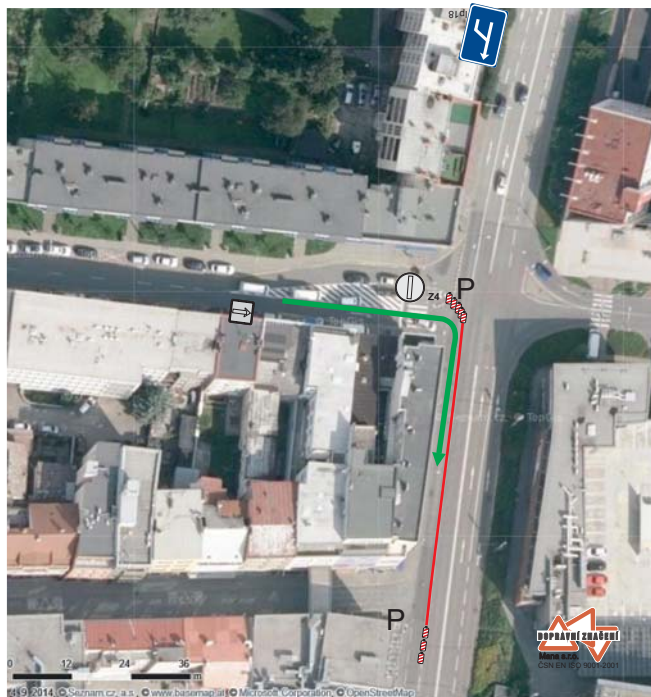

Parkoviště u vlakového nádraží od 17.8.2023 06.00 do 19.8.2023 01,30

3.

Parkovací stání na ulici Malá - výjezd od benzinky OMW od 17.8.2023 19.00 do 19.8.2023 01,30

4.

Parkoviště na ulici Výletní - směr ke kruh. objezdu i směr k hospodě Pod Lipou 17.8. 19.00 do 19.8.2023 01.30

5. Parkoviště Gahurova (RYO)

6. Ulice Dlouhá

7. Parkoviště pod nadjezdem

3. Parkoviště u OD PRIOR

4. Ulice Hradská

Detail městská RZ 001 - Tyršovo nábreží

DZ B28 budou osazeny datem a časem, v předstihu
DT k B1 text - mimo rezidenty, zásobování
a vozidla s povolením pořadatele
B1 ul. Bartošova a B28 ul. Bartošova a ul. Soudní
18. 8. a 20. 8. 6:00 - 22:00
B1 ul. Rašínova od 18. 8. 6:00 do 20. 8. 22:00

**POVOLENÍ BUDE PLATIT JAKO NA RZ
TROJÚHELNÍK NA PŘEDNÍM SKLE**

PŘÍJEZD Z ULICE ZARÁMÍ NA NÁMĚSTÍ MÍRU PŘI SLAVNOSTNÍM CÍLI 20. 8. 2023

PŘÍJEZD Z ULICE ZARÁMÍ NA NÁMĚSTÍ MÍRU PŘI SLAVNOSTNÍM STARTU 18.8.2023 PŘI SLAVNOSTNÍM CÍLI 20. 8. 2023

PŘÍJEZD Z ULICE ZARÁMÍ NA NÁMĚSTÍ MÍRU PŘI SLAVNOSTNÍM STARTU 18. 8. 2023

do 16.30 hod

od 16.30 hod

1.

Detail uzavírky MK u RZ 1 Zlín u Kauflandu

2. Parkoviště u Velkého kina a Hotel Moskva

ul. Břežnická
jednosměrná