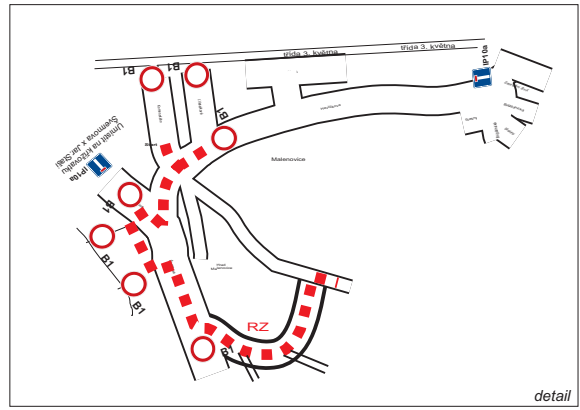

detail shakedownu