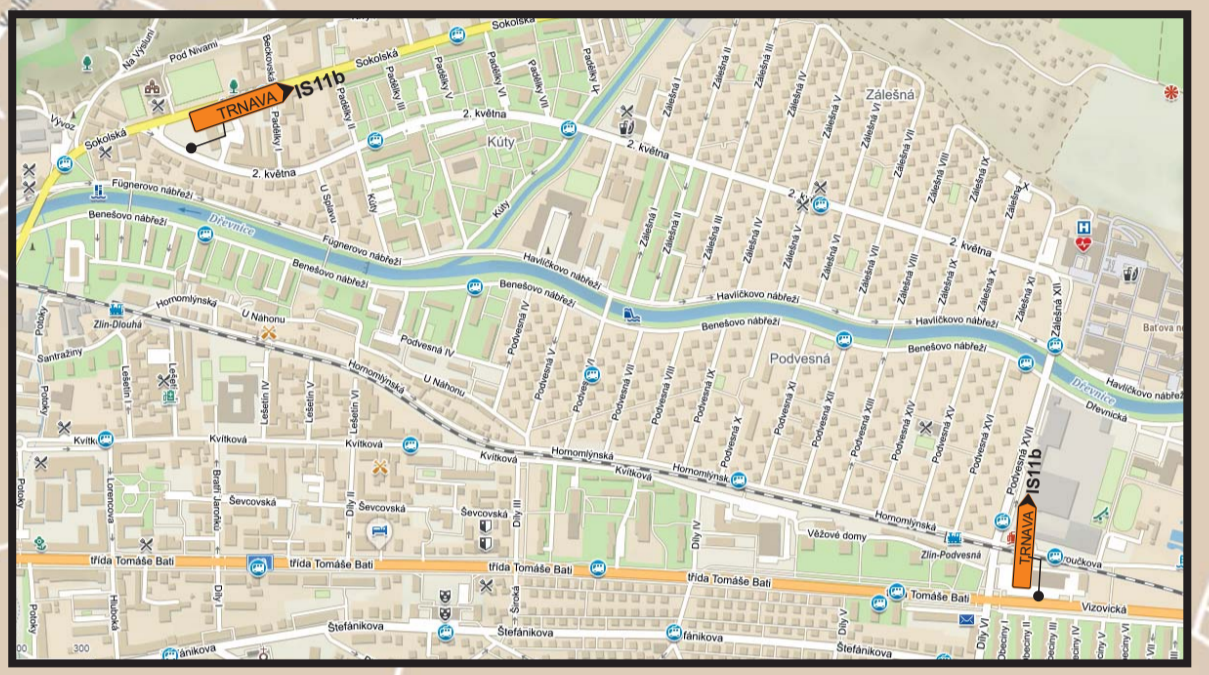

1 MIMO VOZIDEL S POVOLENÍM POŘADATELE (Without vehicles with permission of the organizer)