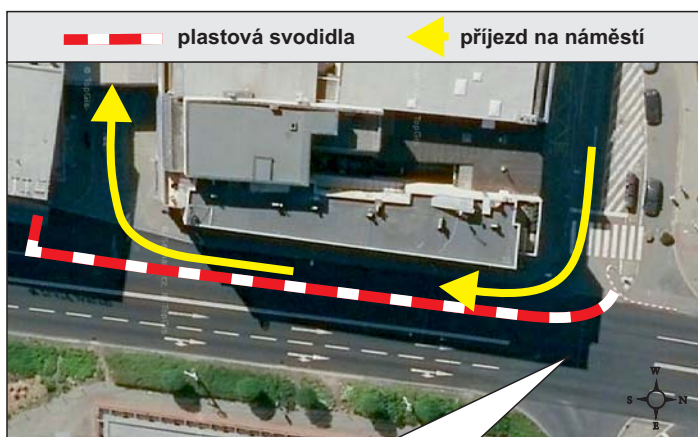

od 16.30 hod