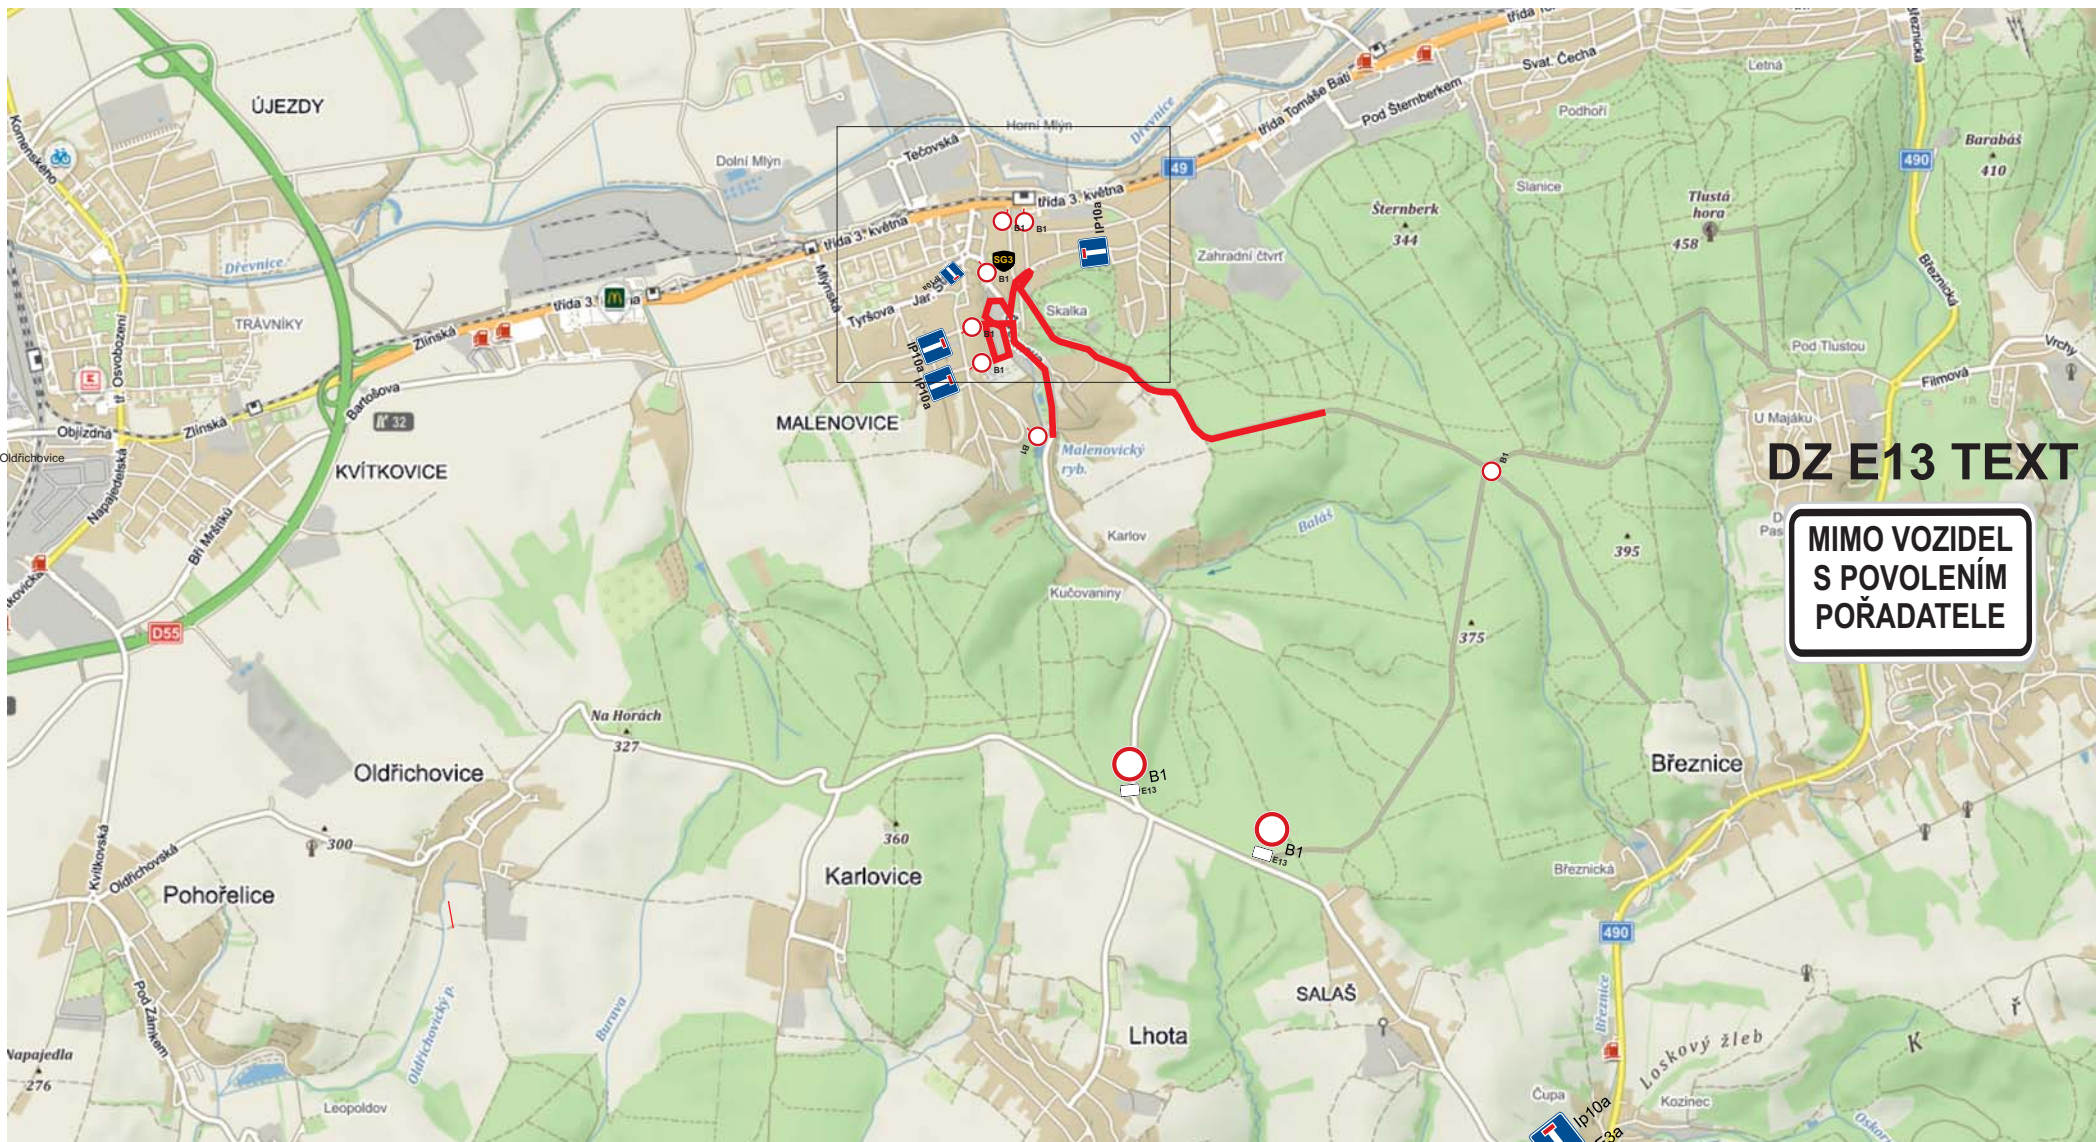

Shakedown Malenovice - Maják 18.8.2023