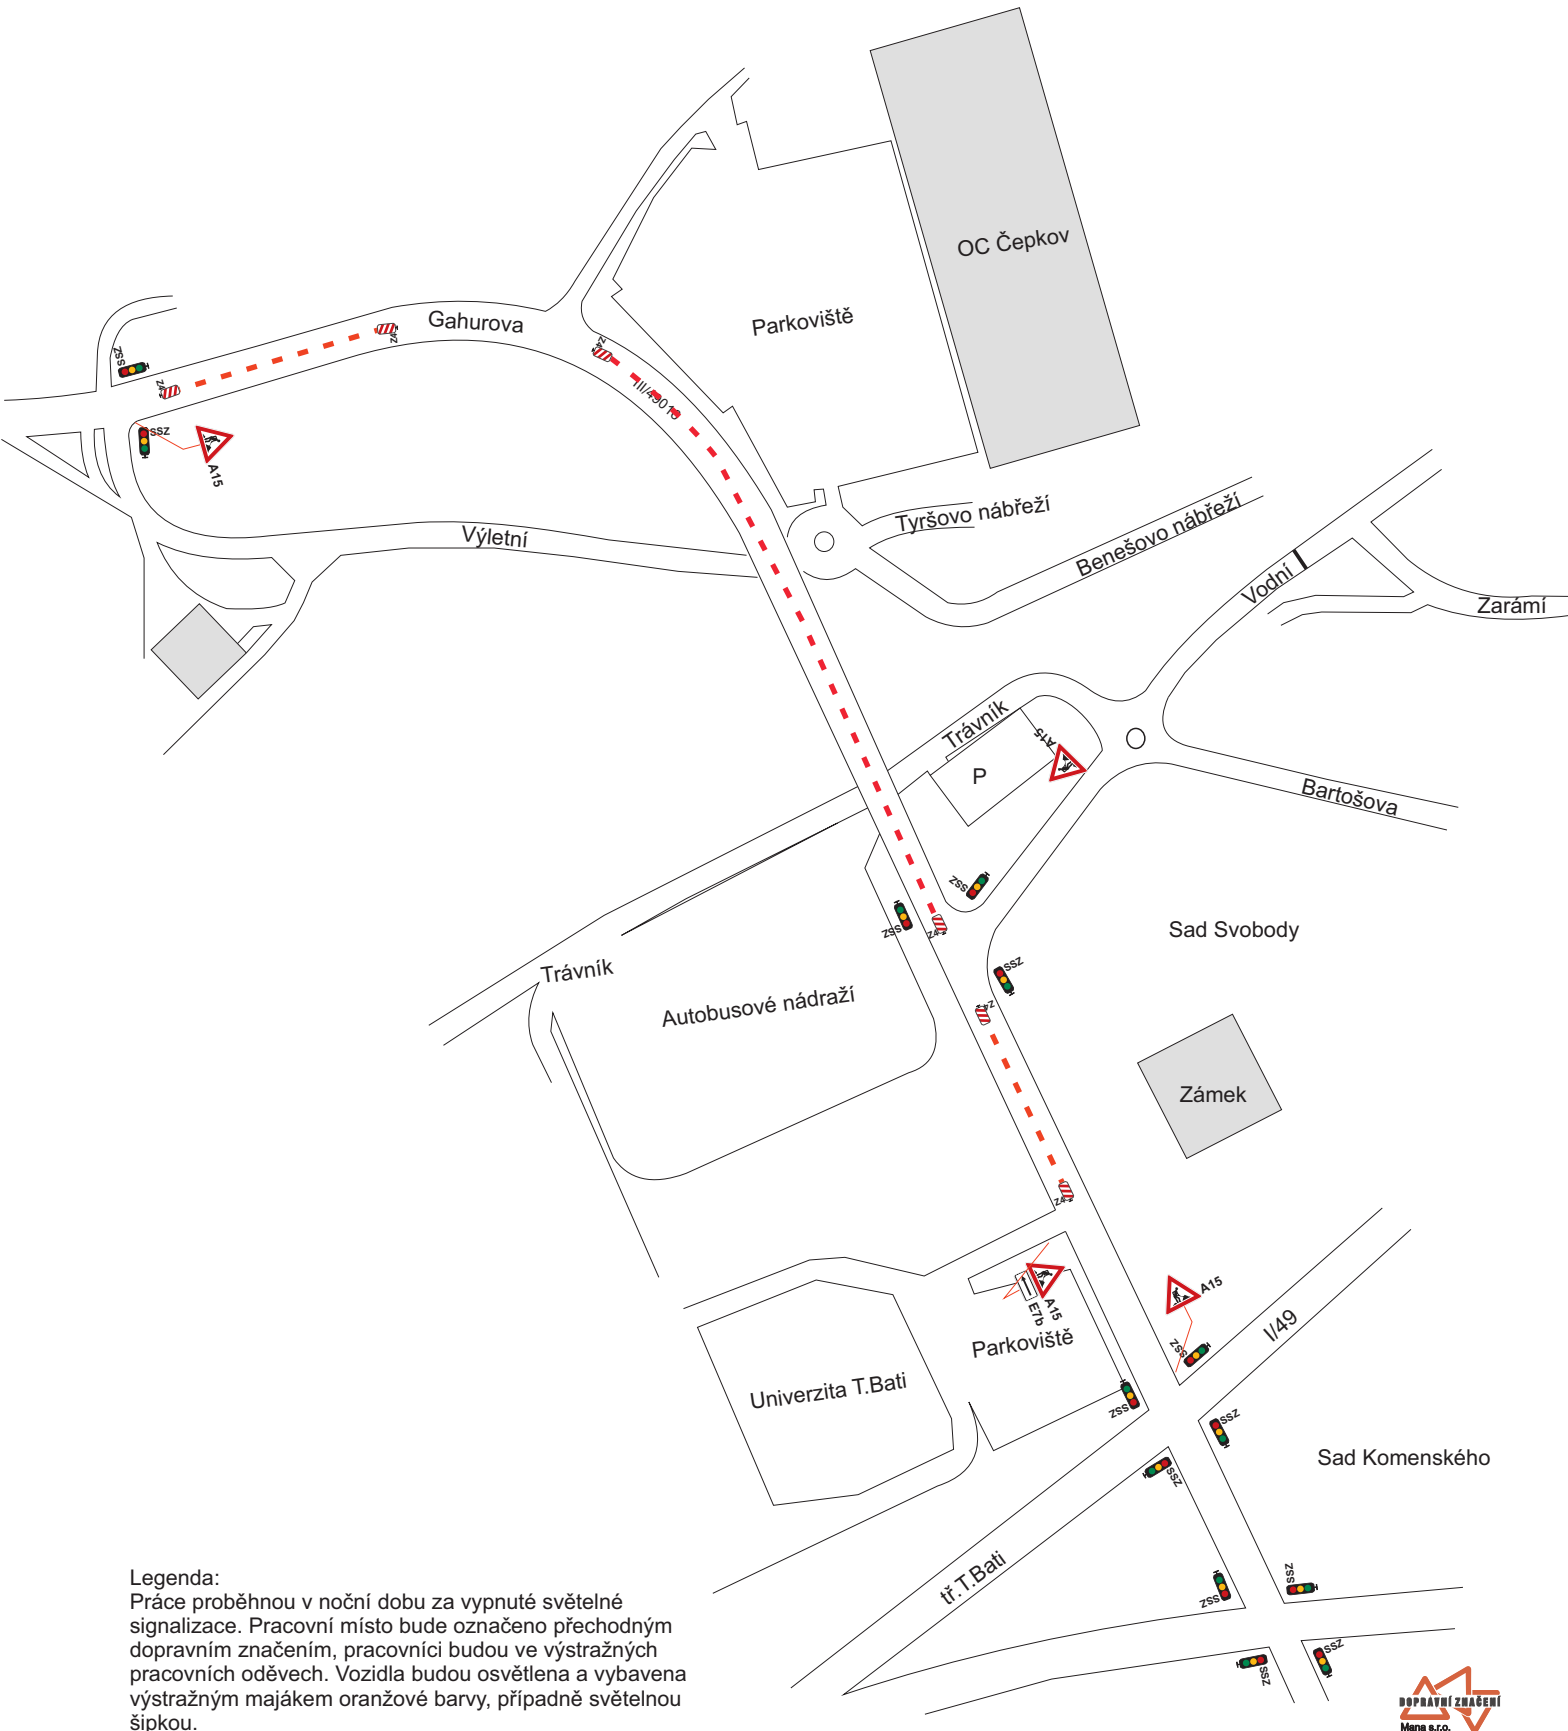

detail č.1- křižovatka u Fiatu
detail č. 2 - křižovatka nad nemocnicí u Lidlu

detail

POŘADATELÉ BUDOU KOORDINOVAT PROVOZ
K POUŠTĚNÍ VOZIDEL A MHD NA SEZNAMOVACÍ JÍZDY

DETAIL 2

osadit před křižovatkou ve směru od Vizovic
Přešlepit B13 za ž.přejezdem

Parkoviště u vlakového nádraží od 17.8.2023 06.00 do 19.8.2023 01,30

3.

Parkovací stání na ulici Malá - výjezd od benzinky OMW od 17.8.2023 19.00 do 19.8.2023 01,30

4.

Parkoviště na ulici Výletní - směr ke kruh. objezdu i směr k hospodě Pod Lipou 17.8. 19.00 do 19.8.2023 01.30

5

Parkoviště na ulici Vodní od 17.8.2023 od 19.00 do 18.8. 01.30 2023

1.

(název firmy dle stálého dopravního značení)

DZ B28 budou osazeny s předstihem a budou obsahovat datum a čas

2.

Parkoviště na ulici Trávník podél ostrůvku u parkoviště autobusů od 217.8.2023 do 18.8.2023 15.30

5. Parkoviště Gahurova (RYO)

6. Ulice Dlouhá

7. Parkoviště pod nadjezdem

3. Parkoviště u OD PRIOR

4. Ulice Hradská

Detail městská RZ 001 - Tyršovo nábreží

DZ B28 budou osazeny datem a časem, v předstihu
DT k B1 text - mimo rezidenty, zásobování
a vozidla s povolením pořadatele
B1 ul. Bartošova a B28 ul. Bartošova a ul. Soudní
18. 8. a 20. 8. 6:00 - 22:00
B1 ul. Rašínova od 18. 8. 6:00 do 20. 8. 22:00