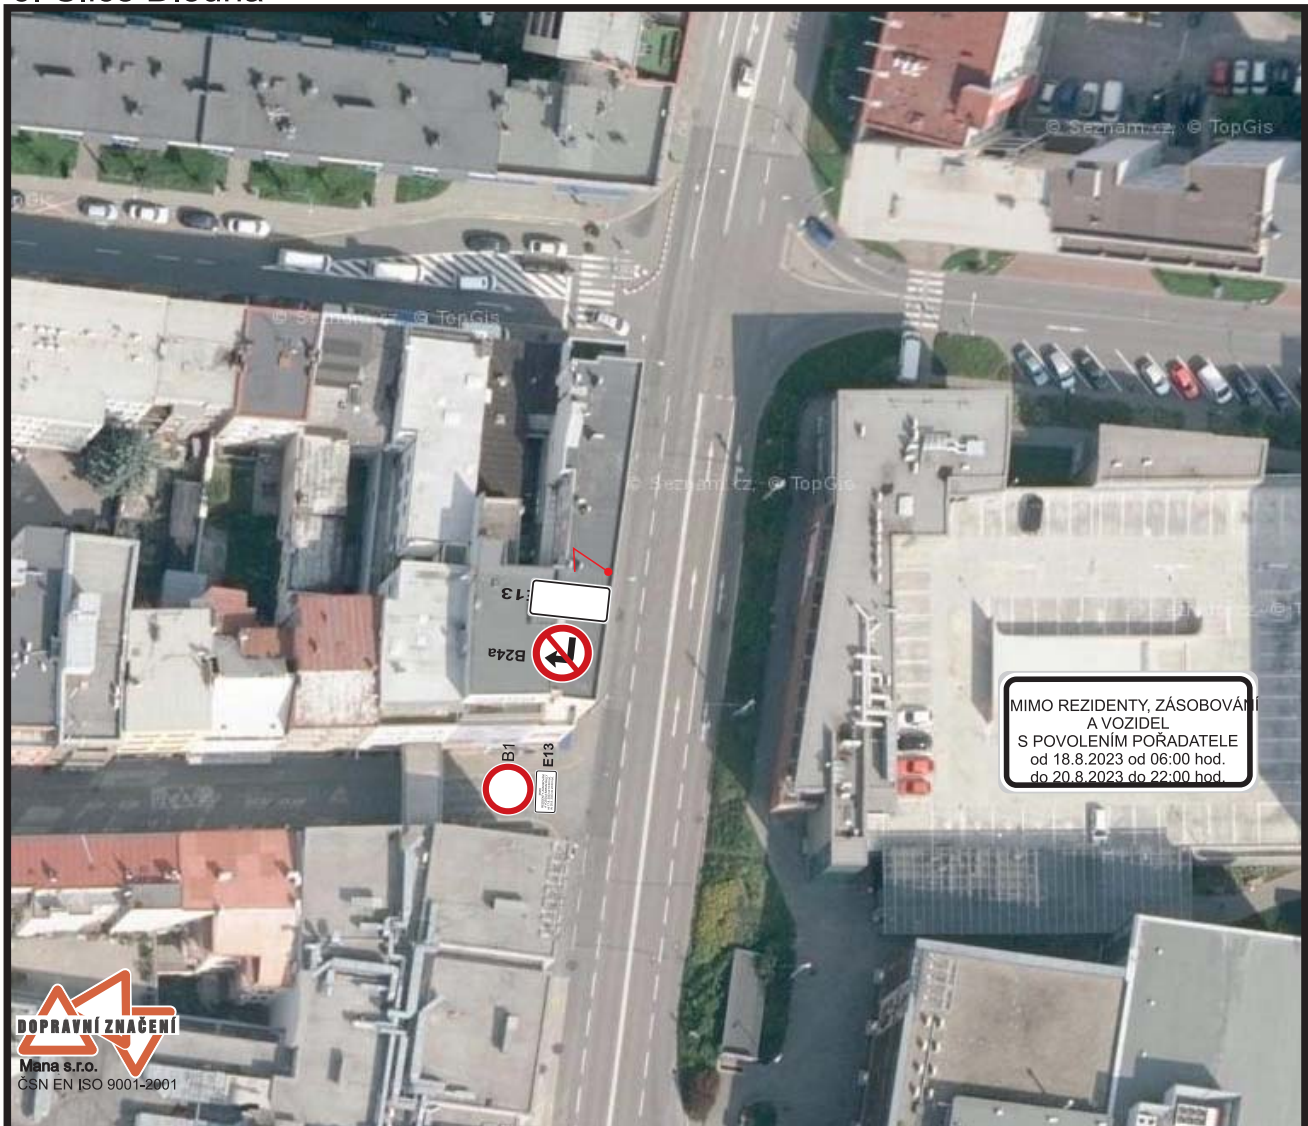

Parkoviště u vlakového nádraží od 17.8.2023 06.00 do 19.8.2023 01,30

3.

Parkovací stání na ulici Malá - výjezd od benzinky OMW od 17.8.2023 19.00 do 19.8.2023 01,30

4.

Parkoviště na ulici Výletní - směr ke kruh. objezdu i směr k hospodě Pod Lipou 17.8. 19.00 do 19.8.2023 01.30

5

Parkoviště na ulici Vodní od 17.8.2023 od 19.00 do 18.8. 01.30 2023

1.

(název firmy dle stálého dopravního značení)

DZ B28 budou osazeny s předstihem a budou obsahovat datum a čas

2.

Parkoviště na ulici Trávník podél ostrůvku u parkoviště autobusů od 217.8.2023 do 18.8.2023 15.30

5. Parkoviště Gahurova (RYO)

6. Ulice Dlouhá

7. Parkoviště pod nadjezdem

3. Parkoviště u OD PRIOR

4. Ulice Hradská

Detail městská RZ 001 - Tyršovo nábreží

DZ B28 budou osazeny datem a časem, v předstihu
DT k B1 text - mimo rezidenty, zásobování
a vozidla s povolením pořadatele
B1 ul. Bartošova a B28 ul. Bartošova a ul. Soudní
18. 8. a 20. 8. 6:00 - 22:00
B1 ul. Rašínova od 18. 8. 6:00 do 20. 8. 22:00

PŘÍJEZD Z ULICE ZARÁMÍ NA NÁMĚSTÍ MÍRU PŘI SLAVNOSTNÍM STARTU 18. 8. 2023

do 16.30 hod

od 16.30 hod

1.

Detail uzavírky MK u RZ 1 Zlín u Kauflandu

2. Parkoviště u Velkého kina a Hotel Moskva

ul. Břežnická
jednosměrná