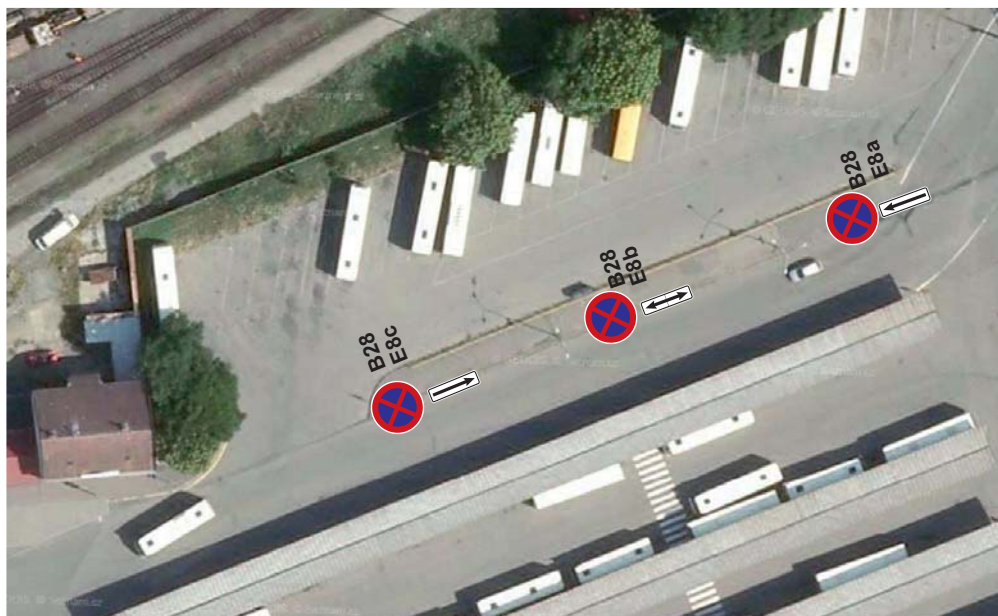

Parkoviště u vlakového nádraží od 17.8.2023 06.00 do 19.8.2023 01,30

3.

Parkovací stání na ulici Malá - výjezd od benzinky OMW od 17.8.2023 19.00 do 19.8.2023 01,30

4.

Parkoviště na ulici Výletní - směr ke kruh. objezdu i směr k hospodě Pod Lipou 17.8. 19.00 do 19.8.2023 01.30

5

Parkoviště na ulici Vodní od 17.8.2023 od 19.00 do 18.8. 01.30 2023

1.

(název firmy dle stálého dopravního značení)

DZ B28 budou osazeny s předstihem a budou obsahovat datum a čas

2.

Parkoviště na ulici Trávník podél ostrůvku u parkoviště autobusů od 217.8.2023 do 18.8.2023 15.30

5. Parkoviště Gahurova (RYO)

6. Ulice Dlouhá

7. Parkoviště pod nadjezdem

3. Parkoviště u OD PRIOR

4. Ulice Hradská

Detail městská RZ 001 - Tyršovo nábreží

DZ B28 budou osazeny datem a časem, v předstihu
DT k B1 text - mimo rezidenty, zásobování
a vozidla s povolením pořadatele
B1 ul. Bartošova a B28 ul. Bartošova a ul. Soudní
18. 8. a 20. 8. 6:00 - 22:00
B1 ul. Rašínova od 18. 8. 6:00 do 20. 8. 22:00