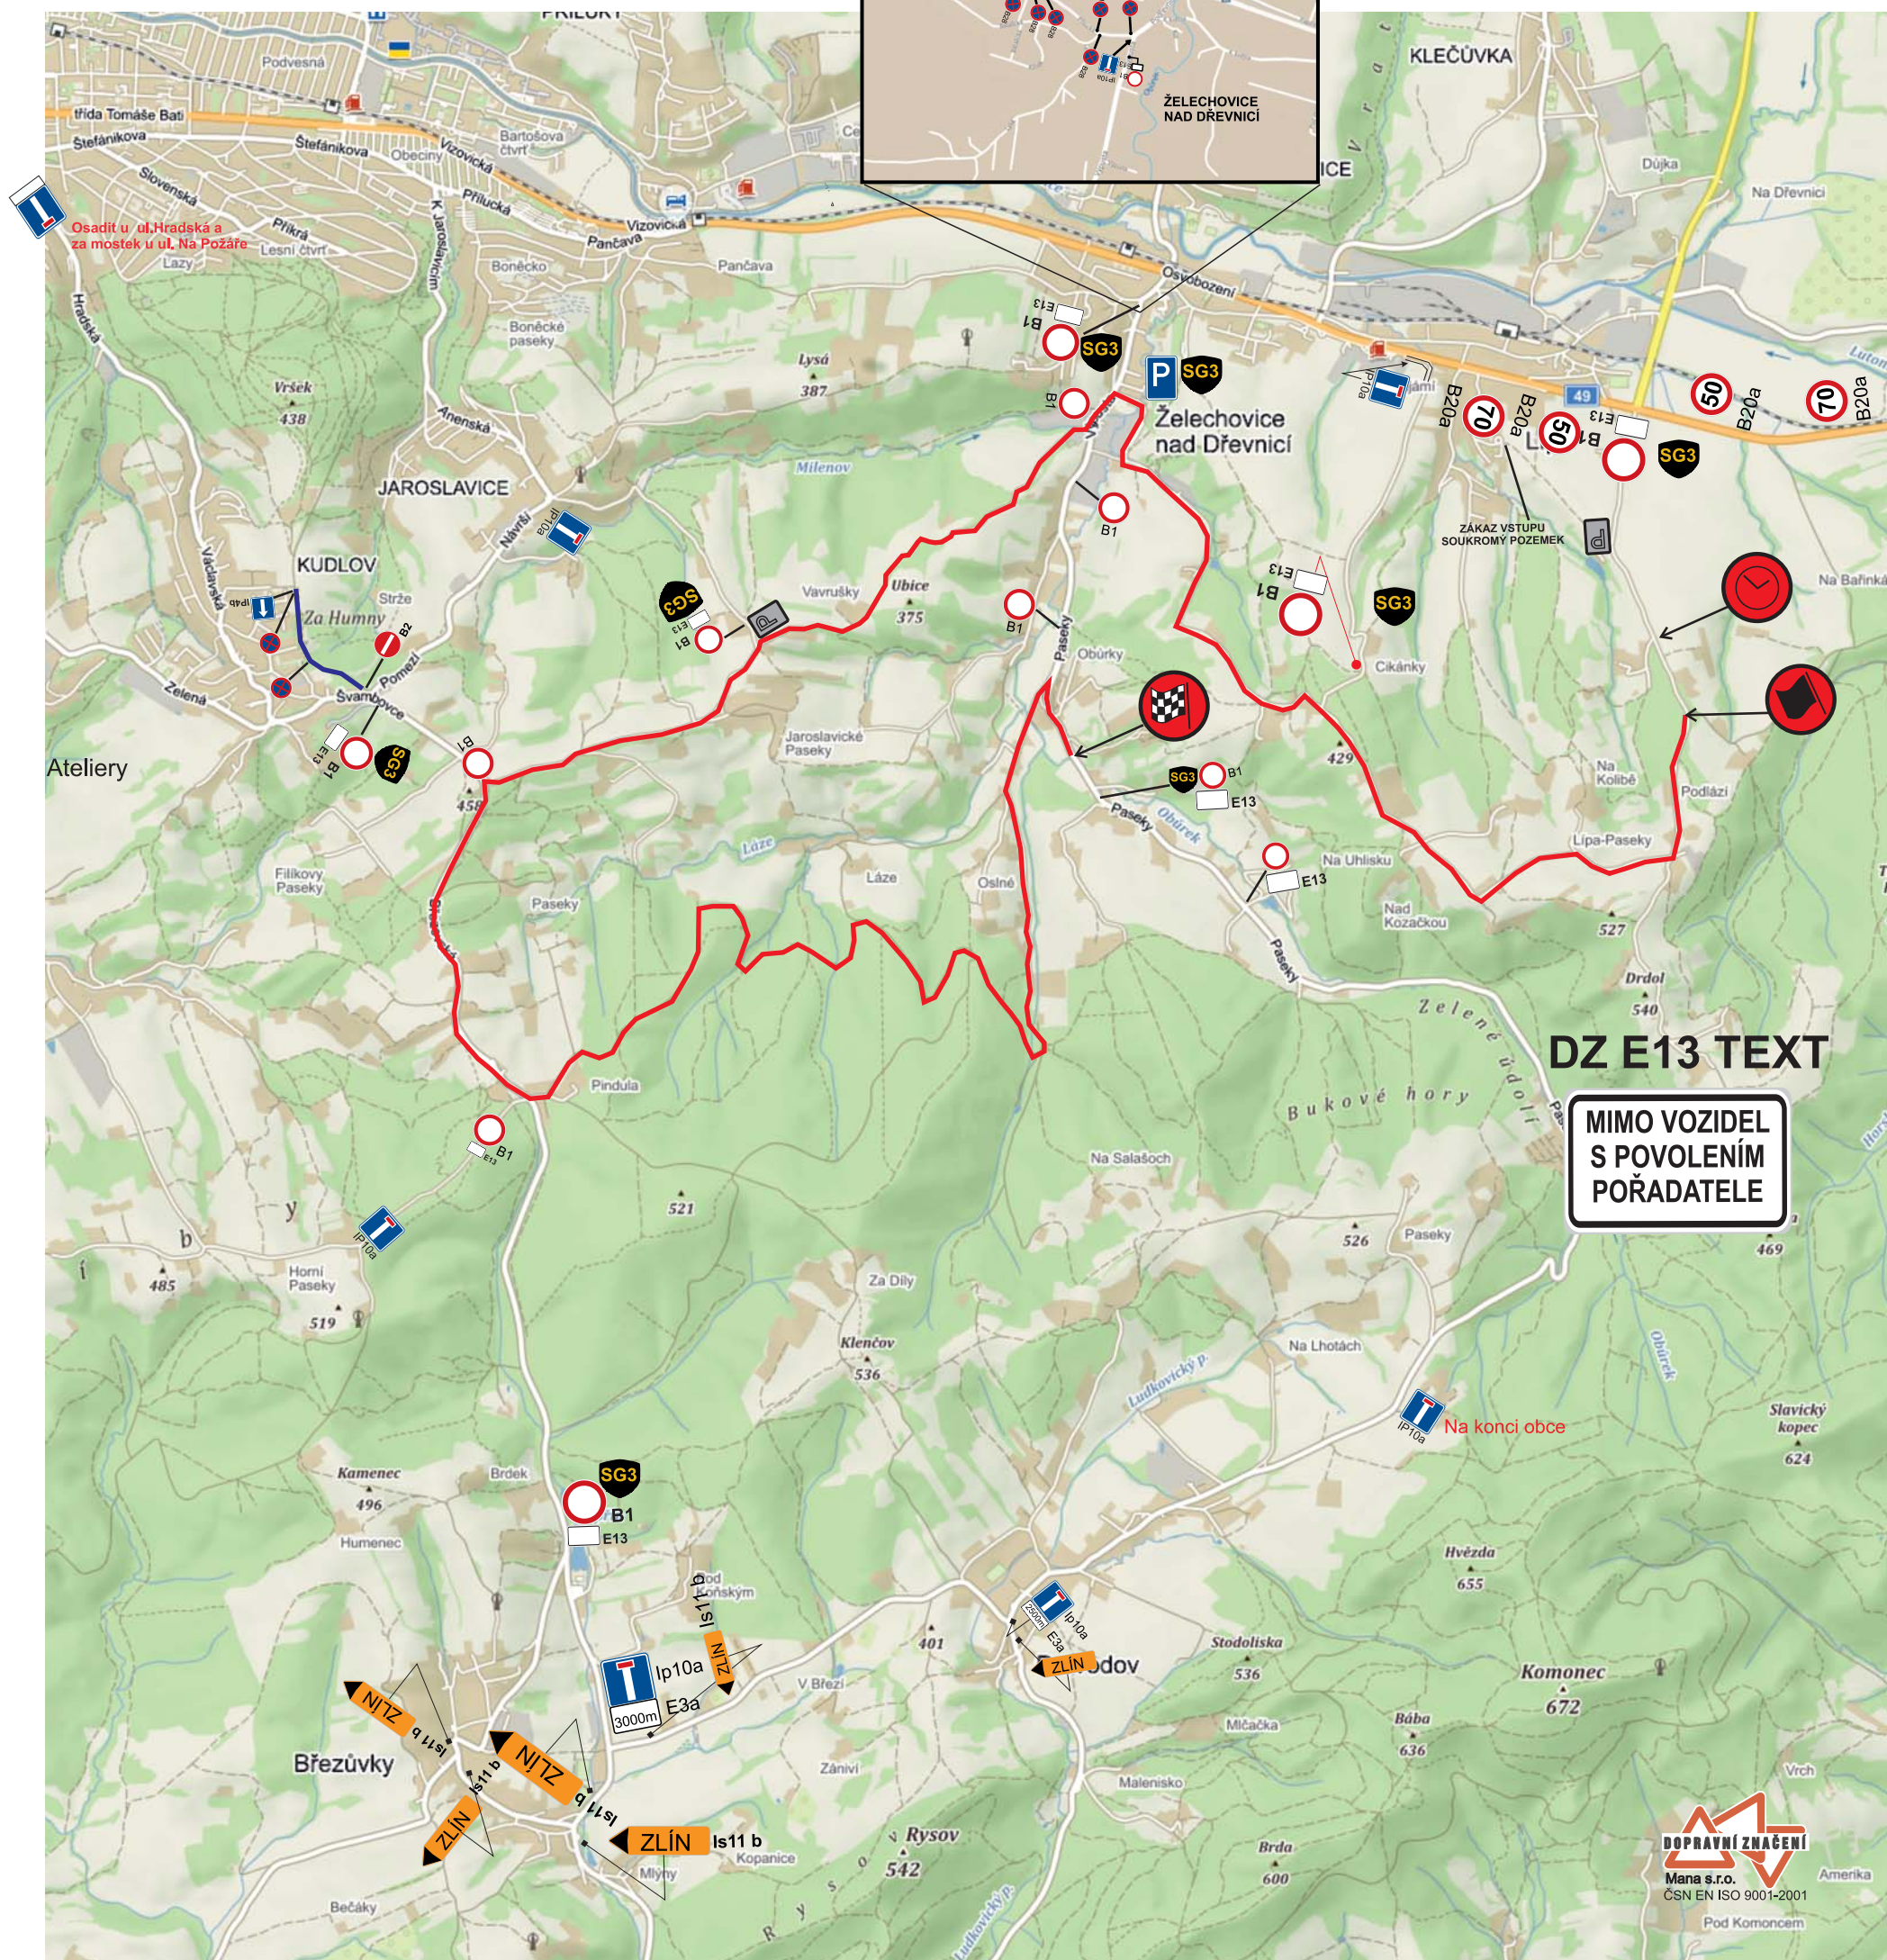

RZ 9/12 Pindula

DZ B28 budou osazeny s předstihem / 7 dní / a budou obsahovat datum a čas